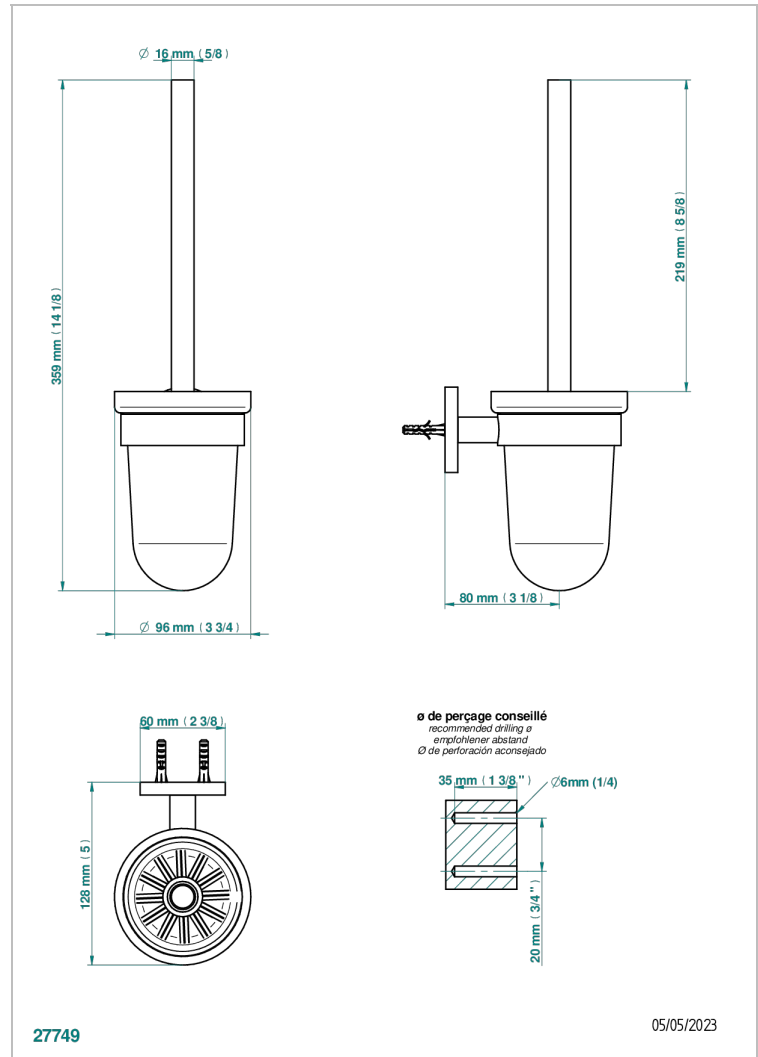

NANO MIT HEBEL

G5B-4722

Wc-bürstentopf-garnitur aus glas zur wandmontage, ohne deckel

THG[®]
PARIS

EIGENSCHAFTEN

- Nano mit Hebel
- Wc-bürstentopf-garnitur aus glas zur wandmontage, ohne deckel

VERFÜGBARE OBERFLÄCHEN

Altnickel - H28
Blassgold - F30
Blassgold matt unlackiert - F31
Chrom - A02
Chrom / gold - G02
Chrom matt - C02

Gold - F01
Gold matt - F07
Mattschwarz keramik - D30
Nickel matt - C01
Silbernickel - B01