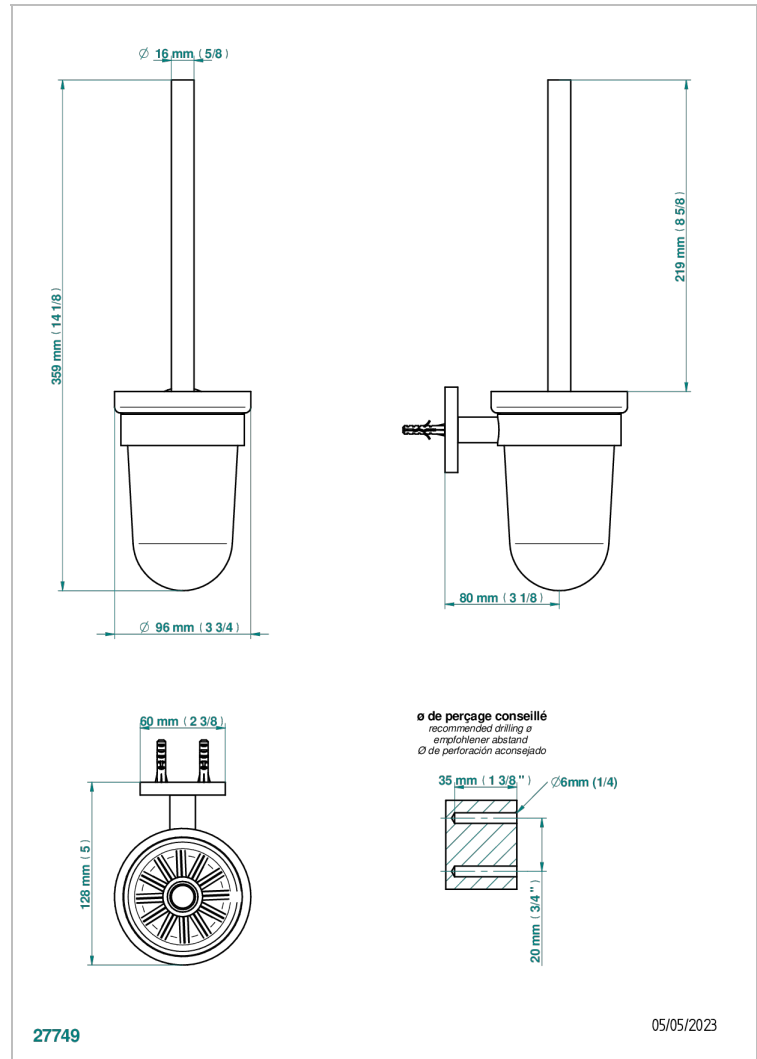

# NANO A MANETTES

G5B-4722

Pot à balai en verre mural avec balai

THG  
PARIS

## CARACTÉRISTIQUES

- Nano à manettes
- Pot à balai en verre mural avec balai