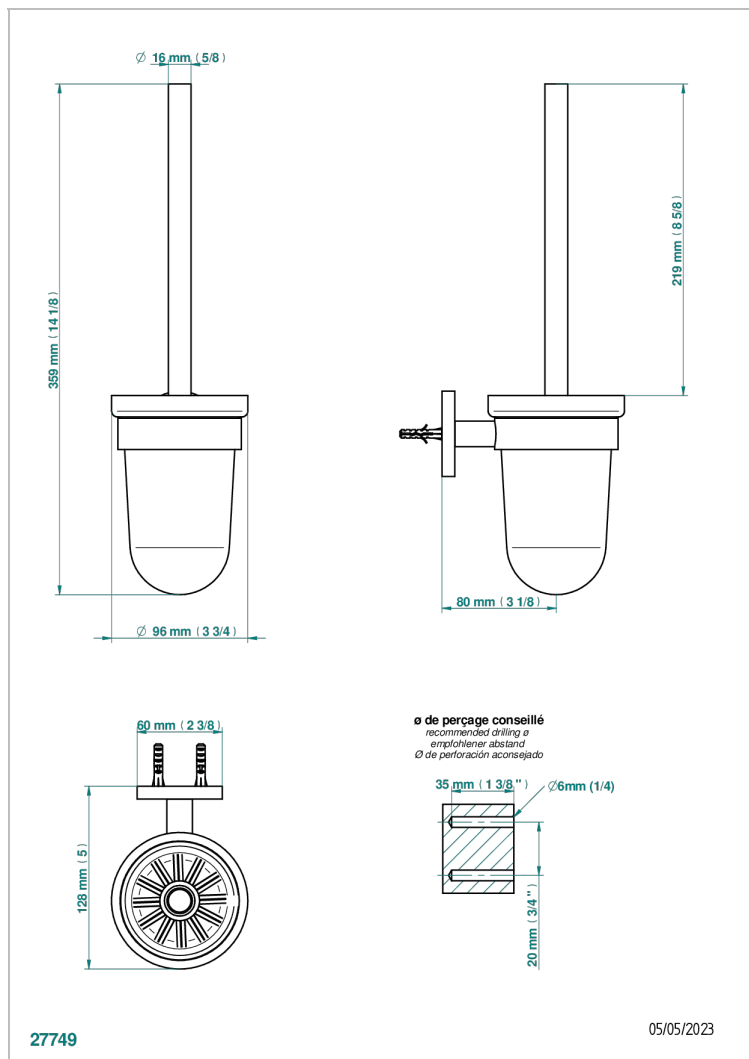

# NANO CON MANETAS

G5B-4722

Escobillero de vidrio mural con escobilla

THG<sup>®</sup>  
PARIS

## CARACTERÍSTICAS

- Nano con manetas
- Escobillero de vidrio mural con escobilla

## ACABADOS DISPONIBLES

Cerámica negra mate - D30  
Cromo - A02  
Cromo / dorado - G02  
Cromo mate - C02  
Dorado - F01  
Dorado mate - F07

Dorado pálido - F30  
Dorado pálido mate (sin barniz) - F31  
Níquel - B01  
Níquel mate - C01  
Níquel viejo - H28