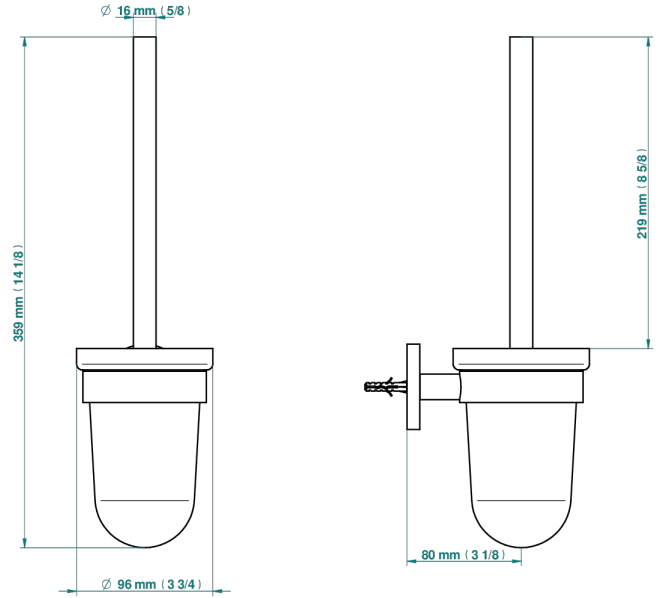

NANO WITH LEVER

G5B-4722

挂墙式玻璃洁厕刷架，带洁厕刷

THG[®]
PARIS

27749

05/05/2023

特色

- Nano with lever
- 挂墙式玻璃洁厕刷架，带洁厕刷

可选饰面

Black ceram - D30
哑光浅金 - F31
哑光金 - F07
哑光铬 - CO2
哑光镍 - CO1
复古镍 - H28

抛光金 (24K金) - F01
抛光铬 - AO2
抛光铬/抛光金 - GO2
抛光镍 - BO1
浅金 - F30