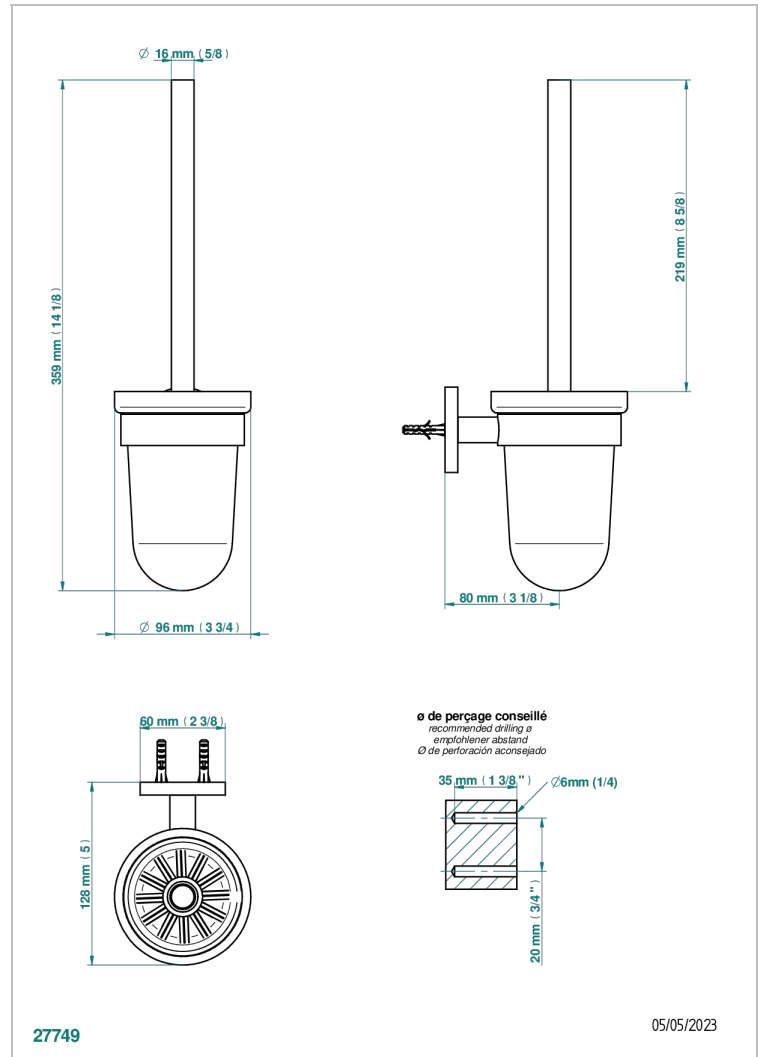

Wc-bürstentopf-garnitur aus glas zur wandmontage, ohne deckel

## EIGENSCHAFTEN

- Nano
- Wc-bürstentopf-garnitur aus glas zur wandmontage, ohne deckel

## VERFÜGBARE OBERFLÄCHEN

Altnickel - H28  
 Blassgold - F30  
 Blassgold matt unlackiert - F31  
 Chrom - A02  
 Chrom / gold - G02  
 Chrom matt - C02

Gold - F01  
 Gold matt - F07  
 Mattschwarz keramik - D30  
 Nickel matt - C01  
 Silbernickel - B01