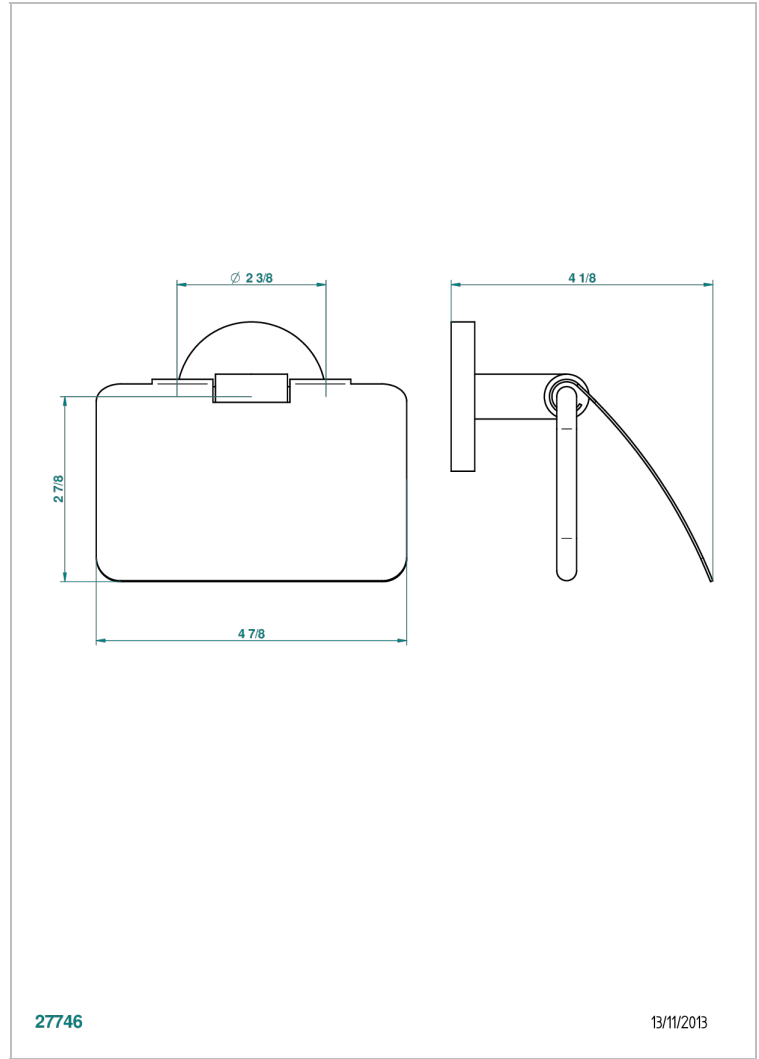

# TAIGA

G82-538AC

Portarrollo con tapa

THG<sup>®</sup>  
PARIS

27746

13/11/2013

## CARACTERÍSTICAS

- Taiga
- Portarrollo con tapa