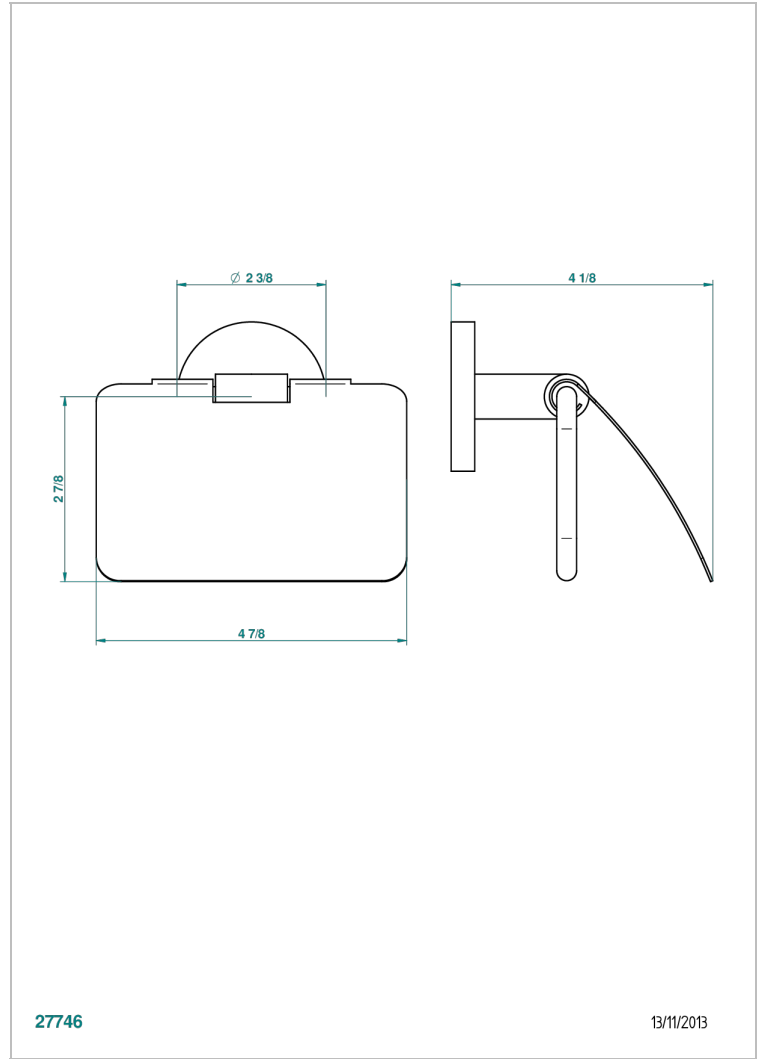

# TAIGA

G82-538AC

Portarrollo con tapa

THG<sup>®</sup>  
PARIS

27746

13/11/2013

## CARACTERÍSTICAS

- Taiga
- Portarrollo con tapa