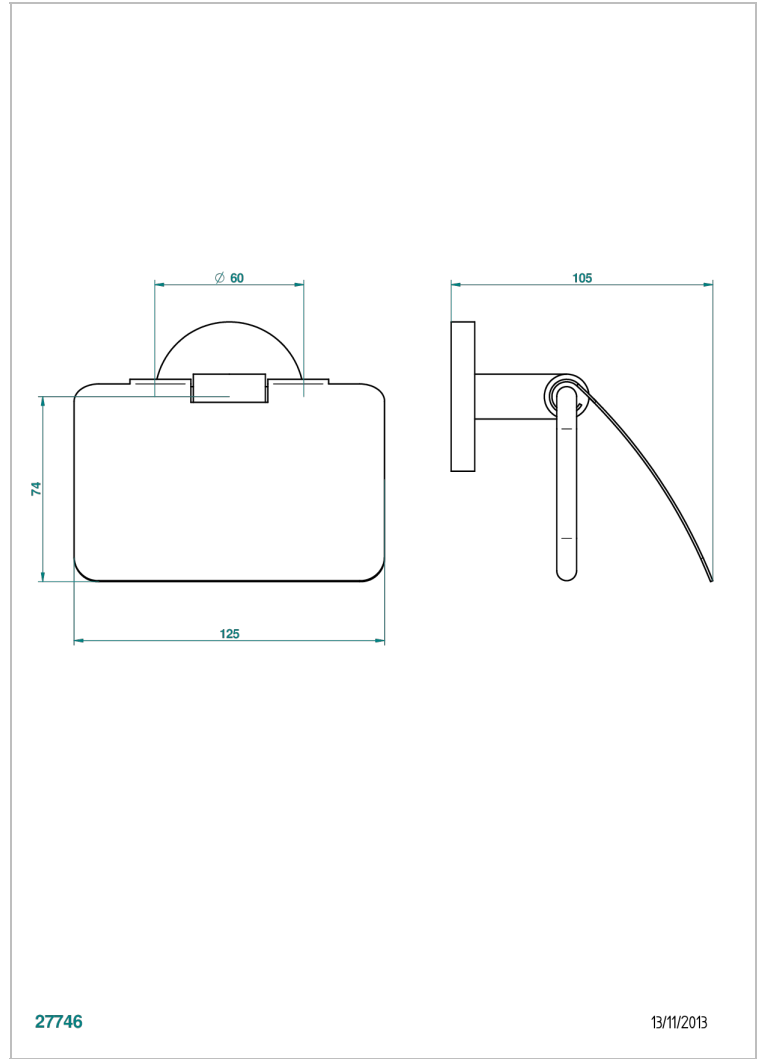

有盖手纸架

27746

13/11/2013

特色

- Anoa
- 有盖手纸架

可选饰面

Black ceram - D30
哑光浅金 - F31
哑光金 - F07
哑光铬 - C02
哑光镍 - C01
复古镍 - H28

抛光金 (24K金) - F01
抛光铬 - A02
抛光铬/抛光金 - G02
抛光镍 - B01
浅金 - F30