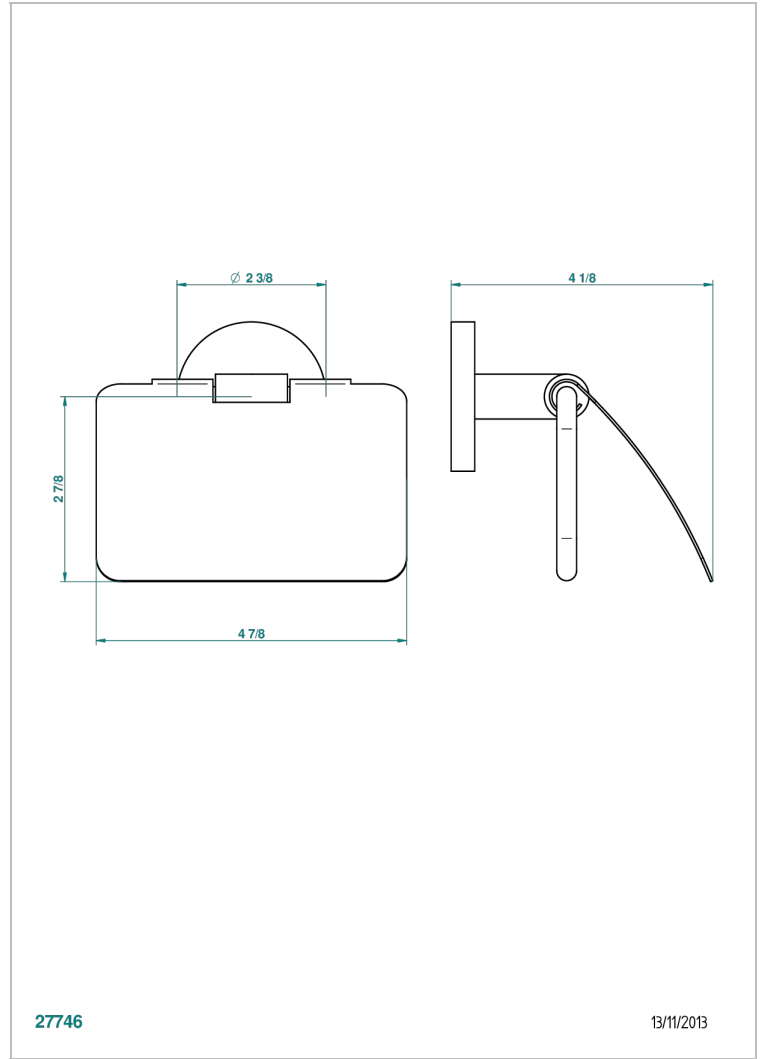

有盖手纸架

27746

13/11/2013

特色

- Anoa
- 有盖手纸架

可选饰面

Black ceram - D30
哑光浅金 - F31
哑光金 - F07
哑光铬 - C02
哑光镍 - C01
复古镍 - H28

抛光金 (24K金) - F01
抛光铬 - A02
抛光铬/抛光金 - G02
抛光镍 - B01
浅金 - F30