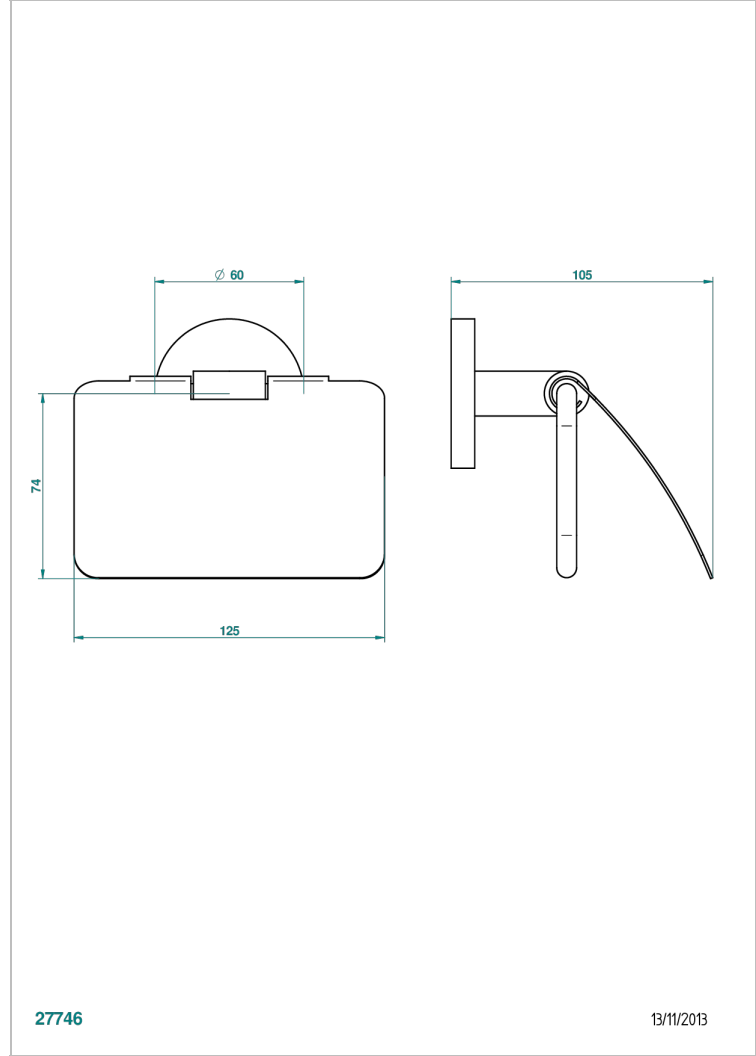

# NANO CON MANETAS

G5B-538AC

Portarrollo con tapa

THG<sup>®</sup>  
PARIS

## CARACTERÍSTICAS

- Nano con manetas
- Portarrollo con tapa