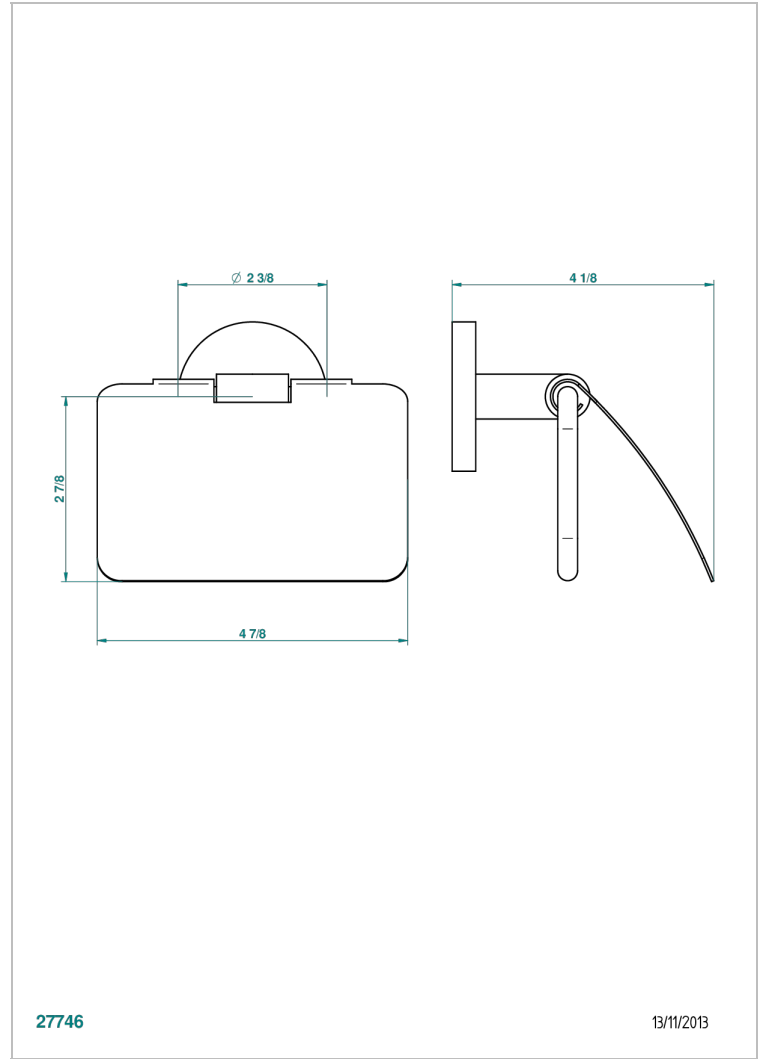

NANO CON MANETAS

G5B-538AC

Portarrollo con tapa

THG[®]
PARIS

27746

13/11/2013

CARACTERÍSTICAS

- Nano con manetas
- Portarrollo con tapa

ACABADOS DISPONIBLES

Cerámica negra mate - D30
Cromo - A02
Cromo / dorado - G02
Cromo mate - C02
Dorado - F01
Dorado mate - F07

Dorado pálido - F30
Dorado pálido mate (sin barniz) - F31
Níquel - B01
Níquel mate - C01
Níquel viejo - H28