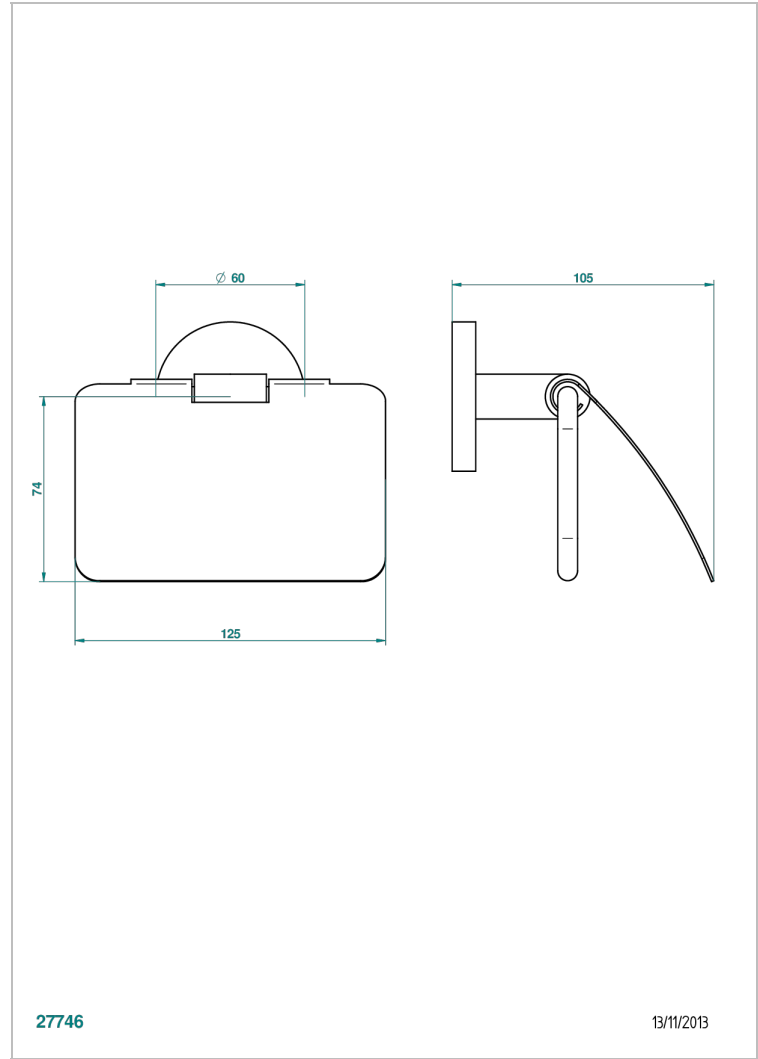

NANO CON MANETAS

G5B-538AC

Portarrollo con tapa

THG[®]
PARIS

27746

13/11/2013

CARACTERÍSTICAS

- Nano con manetas
- Portarrollo con tapa

ACABADOS DISPONIBLES

Cerámica negra mate - D30
Cromo - A02
Cromo / dorado - G02
Cromo mate - C02
Dorado - F01
Dorado mate - F07

Dorado pálido - F30
Dorado pálido mate (sin barniz) - F31
Níquel - B01
Níquel mate - C01
Níquel viejo - H28