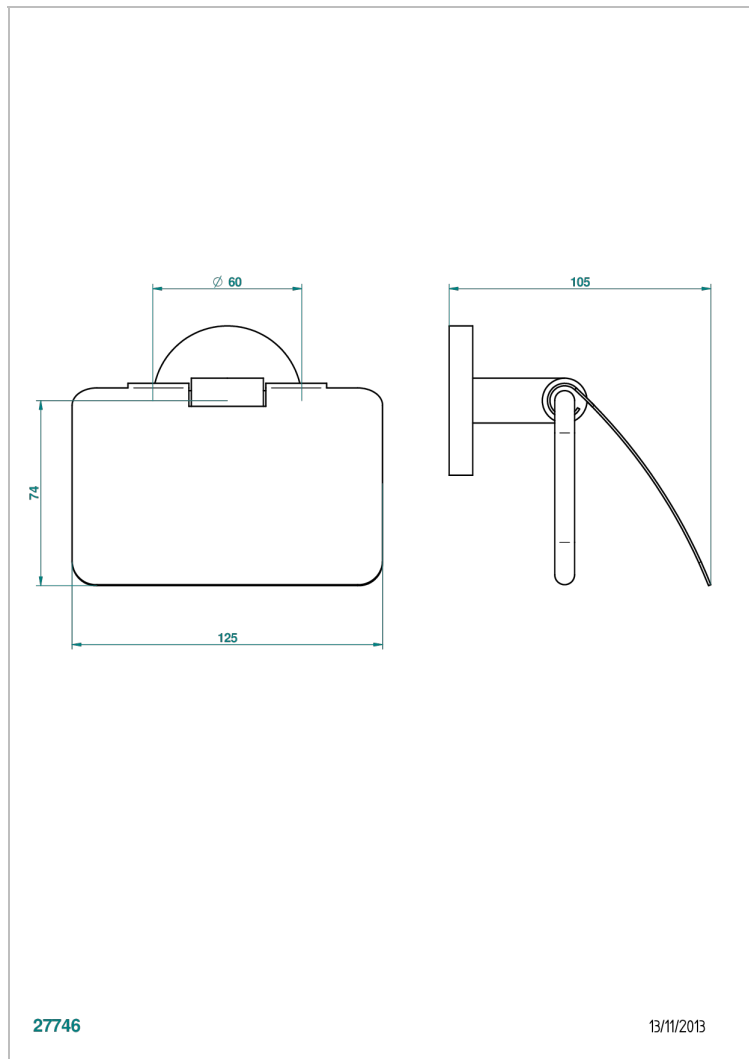

# NANO MIT HEBEL

G5B-538AC

THG<sup>®</sup>  
PARIS

Wc-papierhalter zur wandmontage, mit deckel

27746

13/11/2013

## EIGENSCHAFTEN

- Nano mit Hebel
- Wc-papierhalter zur wandmontage, mit deckel

## VERFÜGBARE OBERFLÄCHEN

Altnickel - H28  
Blassgold - F30  
Blassgold matt unlackiert - F31  
Chrom - A02  
Chrom / gold - G02  
Chrom matt - C02

Gold - F01  
Gold matt - F07  
Mattschwarz keramik - D30  
Nickel matt - C01  
Silbernickel - B01