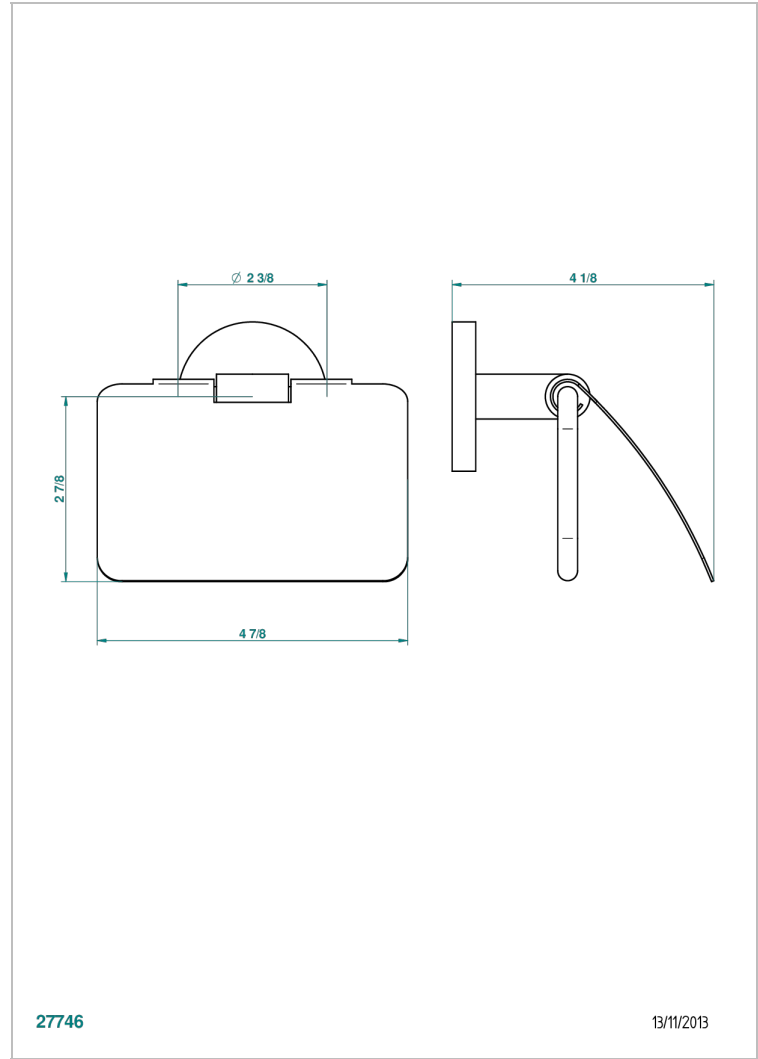

# NANO CON MANETAS

G5B-538AC

Portarrollo con tapa

THG<sup>®</sup>  
PARIS

## CARACTERÍSTICAS

- Nano con manetas
- Portarrollo con tapa