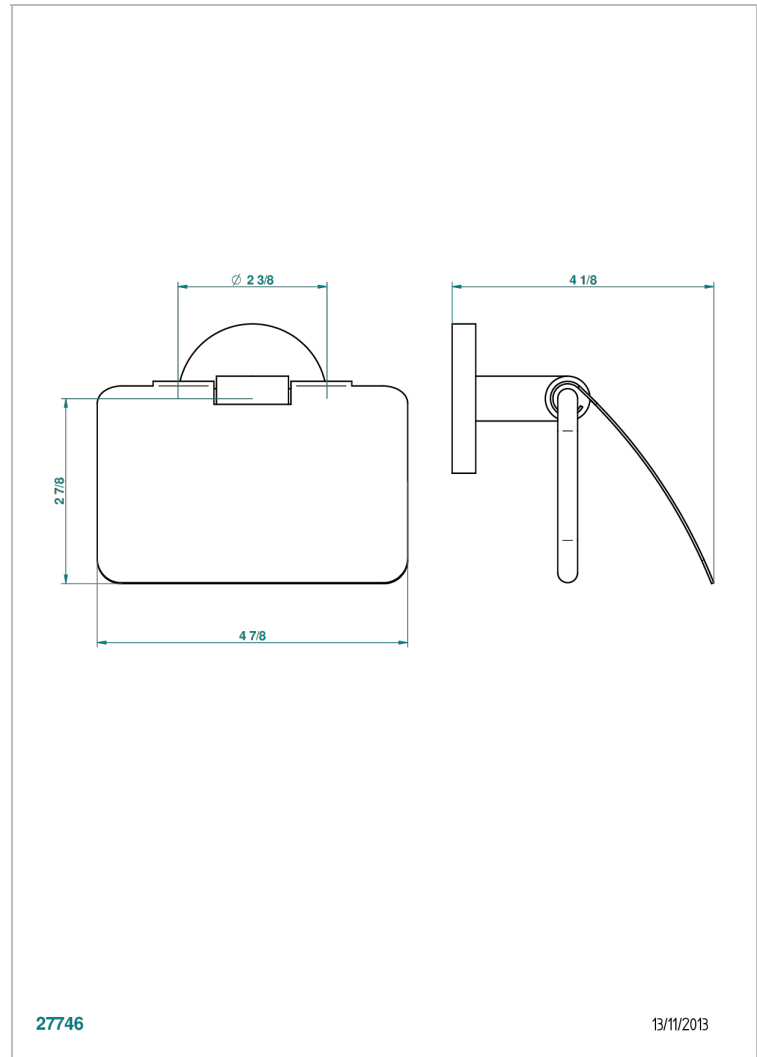

NANO MIT HEBEL

G5B-538AC

Wc-papierhalter zur wandmontage, mit deckel

THG[®]
PARIS

EIGENSCHAFTEN

- Nano mit Hebel
- Wc-papierhalter zur wandmontage, mit deckel

VERFÜGBARE OBERFLÄCHEN

Altnickel - H28
Blassgold - F30
Blassgold matt unlackiert - F31
Chrom - A02
Chrom / gold - G02
Chrom matt - C02

Gold - F01
Gold matt - F07
Mattschwarz keramik - D30
Nickel matt - C01
Silbernickel - B01