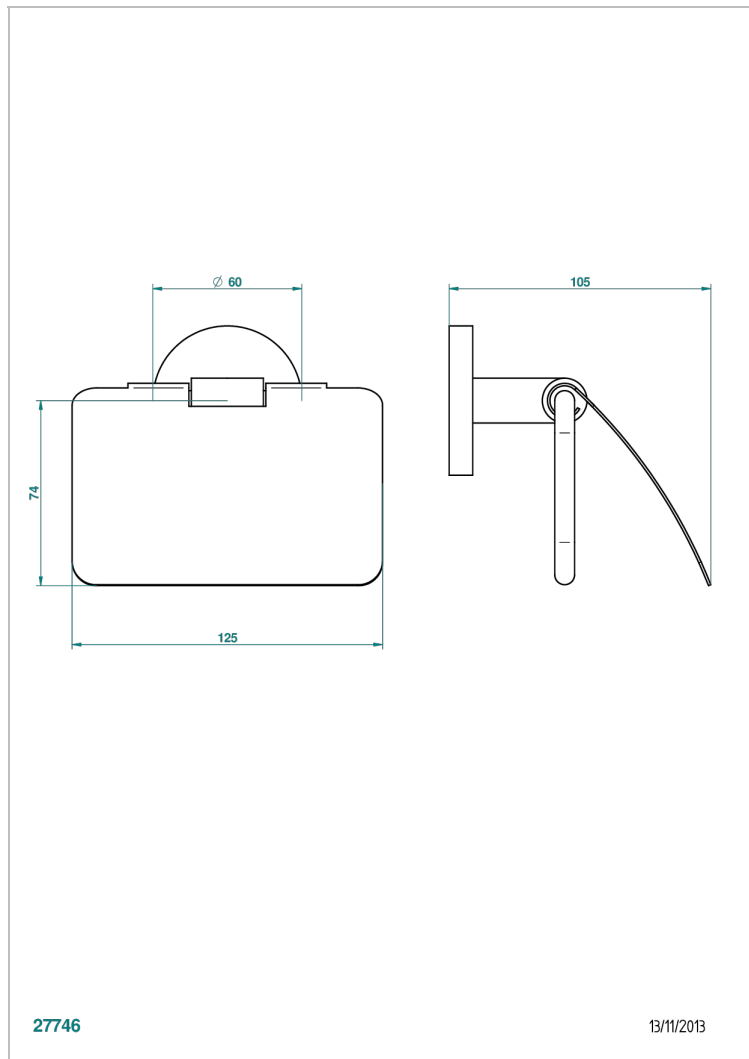

NANO С РУКОЯТКАМИ

G5B-538AC

Бумагодержатель с крышкой настенный

THG[®]
PARIS

27746

13/11/2013

ХАРАКТЕРИСТИКИ

- Nano с ручьятками
- Бумагодержатель с крышкой настенный

ДОСТУПНЫЕ ВАРИАНТЫ ПОКРЫТИЙ

Black ceram - D30
Золото - F01
Матовое золото - F07
Матовое светлое золото - F31
Матовый никель - C01
Матовый хром - C02

Никель - B01
Светлое золото - F30
Состаренный никель - H28
Хром - A02
Хром/золото - G02