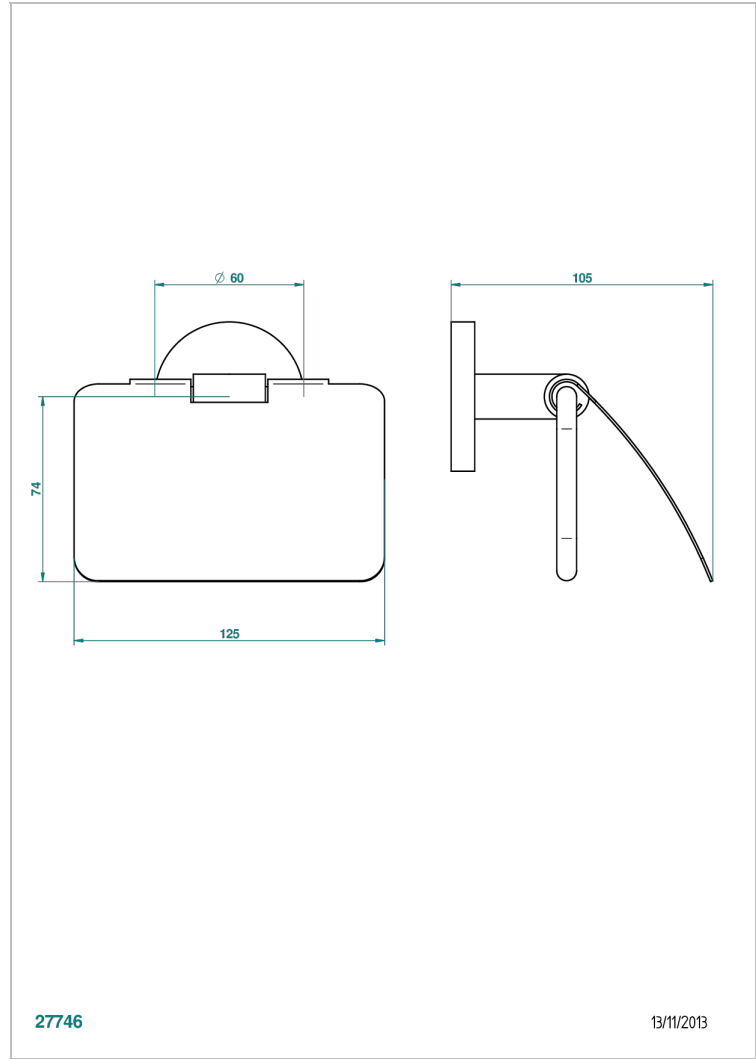

NANO CON MANETAS

G5B-538AC

Portarrollo con tapa

THG[®]
PARIS

CARACTERÍSTICAS

- Nano con manetas
- Portarrollo con tapa

ACABADOS DISPONIBLES

Cerámica negra mate - D30
Cromo - A02
Cromo / dorado - G02
Cromo mate - C02
Dorado - F01
Dorado mate - F07

Dorado pálido - F30
Dorado pálido mate (sin barniz) - F31
Niquel - B01
Niquel mate - C01
Niquel viejo - H28