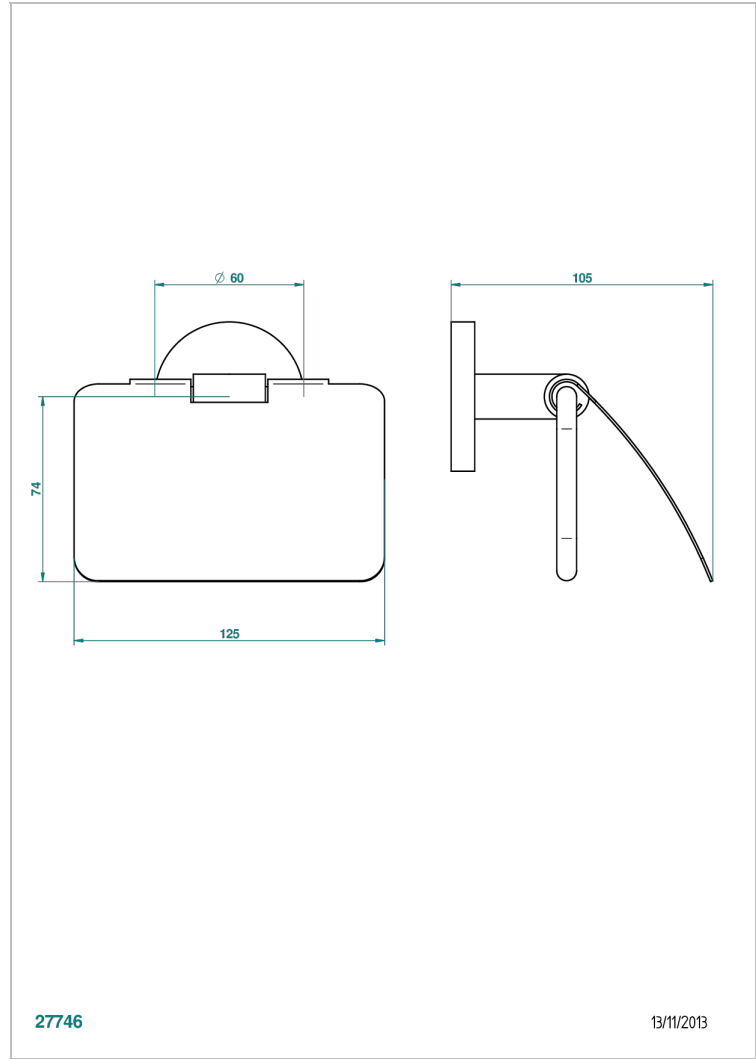

# NANO MIT HEBEL

G5B-538AC

Wc-papierhalter zur wandmontage, mit deckel

THG<sup>®</sup>  
PARIS

27746

13/11/2013

## EIGENSCHAFTEN

- Nano mit Hebel
- Wc-papierhalter zur wandmontage, mit deckel

## VERFÜGBARE OBERFLÄCHEN

Altnickel - H28  
Blassgold - F30  
Blassgold matt unlackiert - F31  
Chrom - A02  
Chrom / gold - G02  
Chrom matt - C02

Gold - F01  
Gold matt - F07  
Mattschwarz keramik - D30  
Nickel matt - C01  
Silbernichel - B01