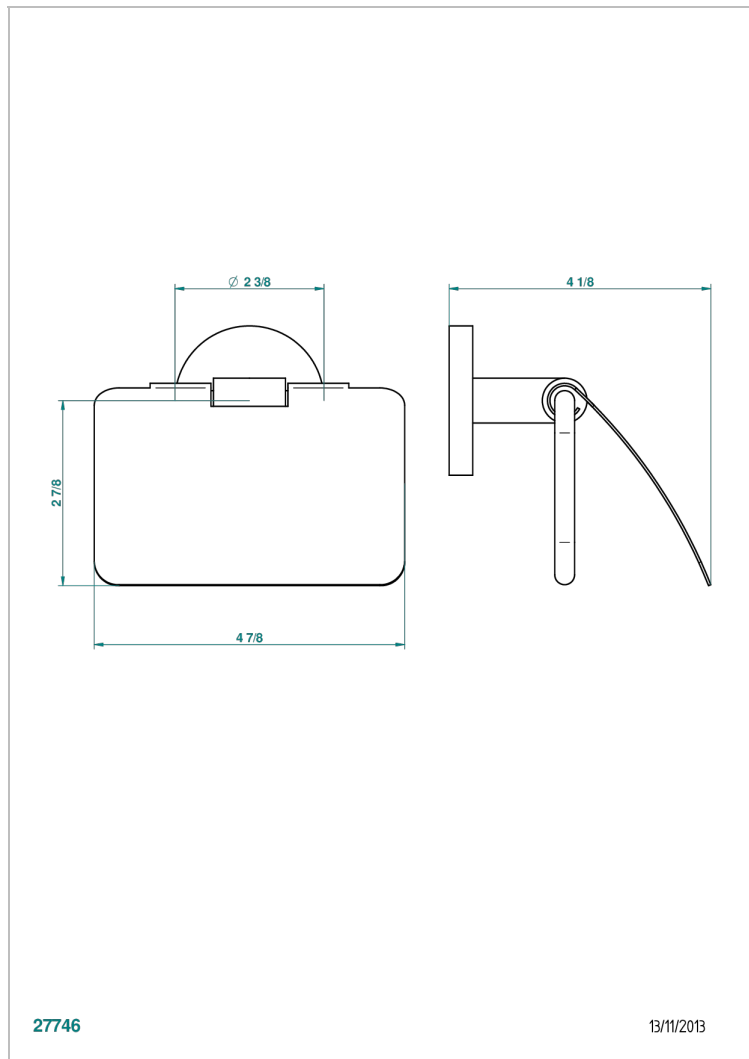

NANO С РУКОЯТКАМИ

G5B-538AC

Бумагодержатель с крышкой настенный

THG[®]
PARIS

27746

13/11/2013

ХАРАКТЕРИСТИКИ

- Nano с ручьятками
- Бумагодержатель с крышкой настенный

ДОСТУПНЫЕ ВАРИАНТЫ ПОКРЫТИЙ

Black ceram - D30
Золото - F01
Матовое золото - F07
Матовое светлое золото - F31
Матовый никель - C01
Матовый хром - C02

Никель - B01
Светлое золото - F30
Состаренный никель - H28
Хром - A02
Хром/золото - G02