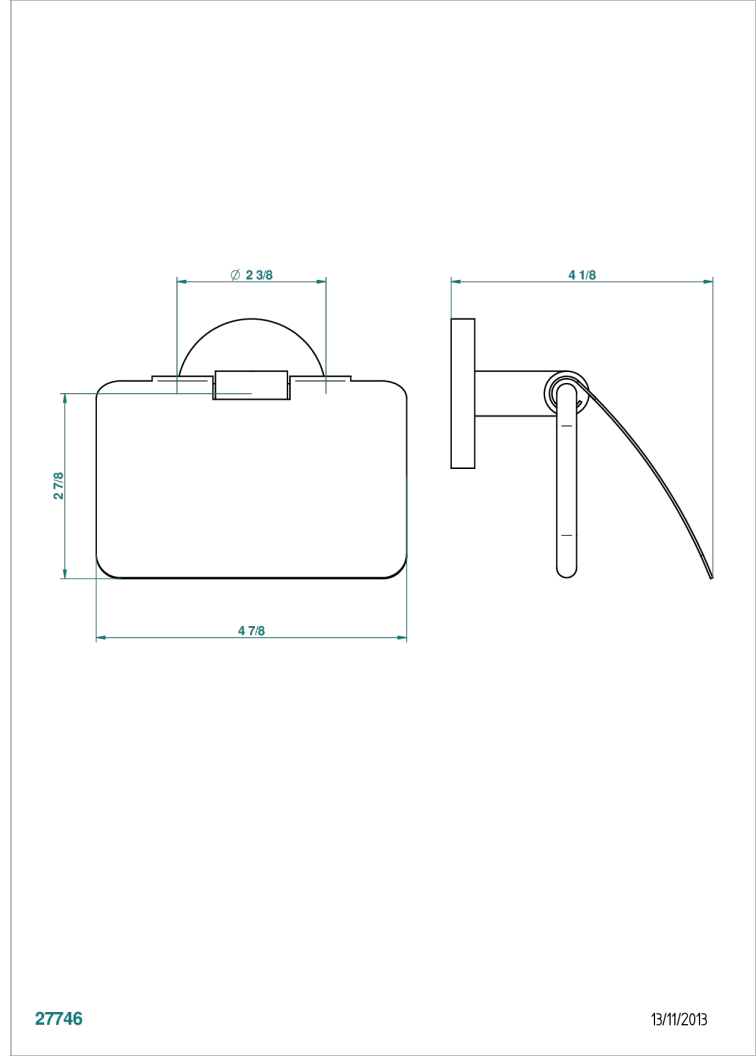

NANO CON MANETAS

G5B-538AC

Portarrollo con tapa

THG[®]
PARIS

CARACTERÍSTICAS

- Nano con manetas
- Portarrollo con tapa

ACABADOS DISPONIBLES

Cerámica negra mate - D30
Cromo - A02
Cromo / dorado - G02
Cromo mate - C02
Dorado - F01
Dorado mate - F07