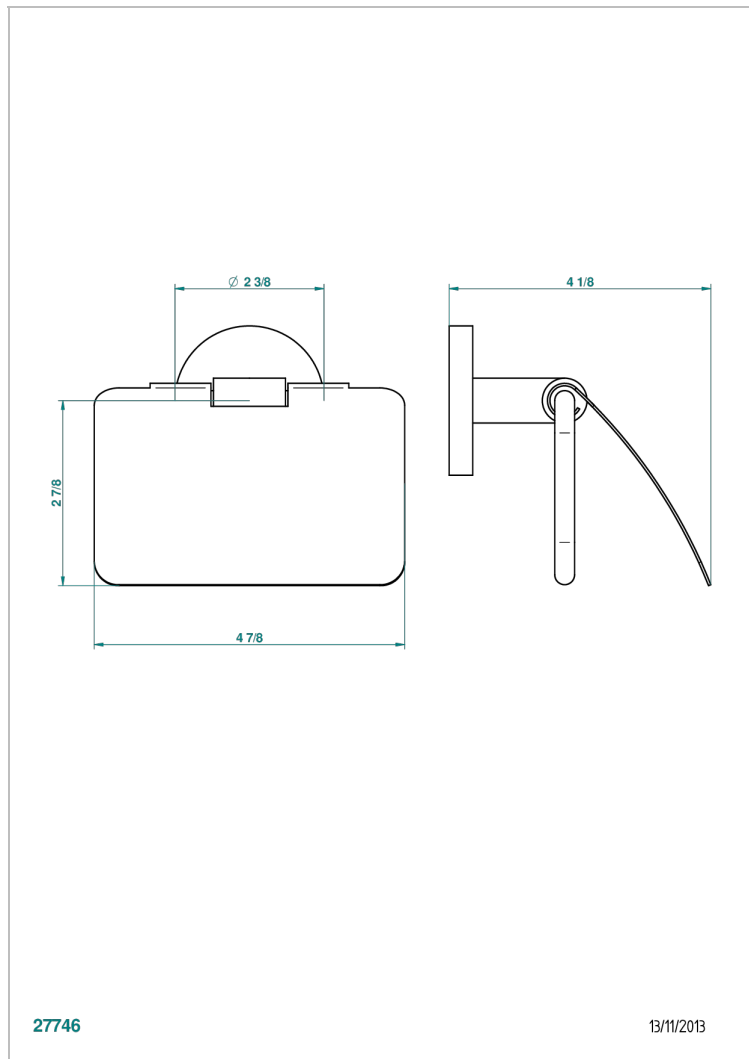

NANO MIT HEBEL

G5B-538AC

THG[®]
PARIS

Wc-papierhalter zur wandmontage, mit deckel

EIGENSCHAFTEN

- Nano mit Hebel
- Wc-papierhalter zur wandmontage, mit deckel

VERFÜGBARE OBERFLÄCHEN

Altnickel - H28
Blassgold - F30
Blassgold matt unlackiert - F31
Chrom - A02
Chrom / gold - G02
Chrom matt - C02

Gold - F01
Gold matt - F07
Mattschwarz keramik - D30
Nickel matt - C01
Silbernickel - B01