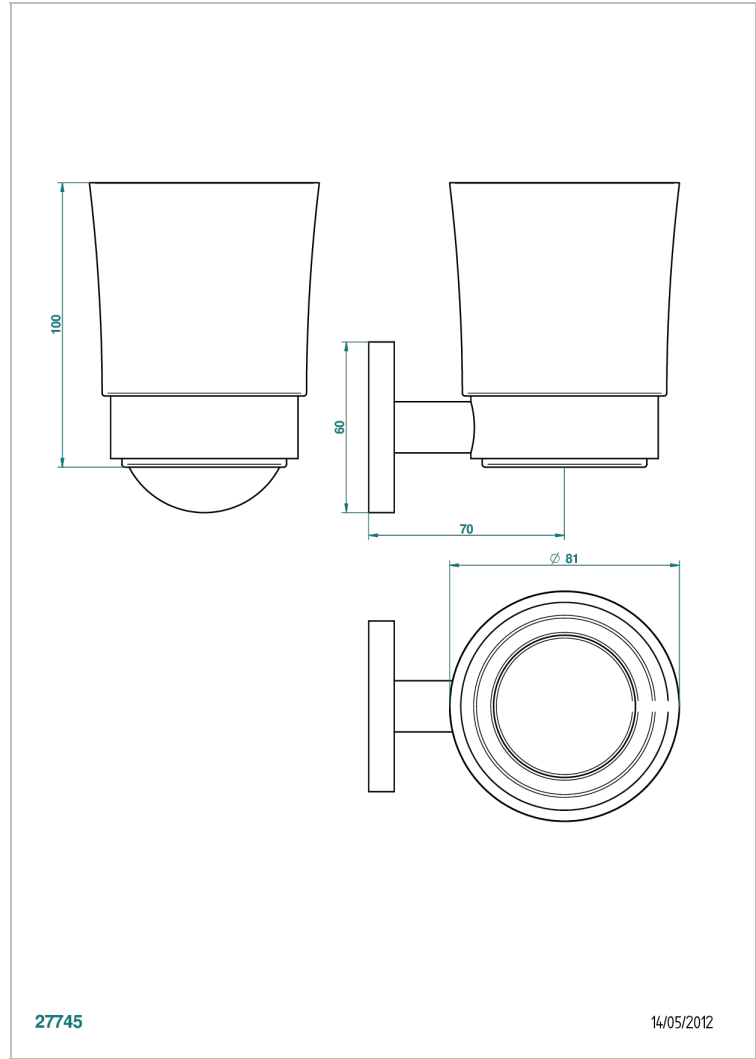

АНОА С ЧЕРНЫМИ РОГОВЫМИ ВСТАВКАМИ

G5D-536

Стакан настенный для зубных щёток

THG[®]
PARIS

27745

14/05/2012

ХАРАКТЕРИСТИКИ

- Аноа с чёрными роговыми вставками
- Стакан настенный для зубных щёток

ДОСТУПНЫЕ ВАРИАНТЫ ПОКРЫТИЙ

Black ceram - D30
Золото - F01
Матовое золото - F07
Матовое светлое золото - F31
Матовый никель - C01
Матовый хром - C02

Никель - B01
Светлое золото - F30
Состаренный никель - H28
Хром - A02
Хром/золото - G02