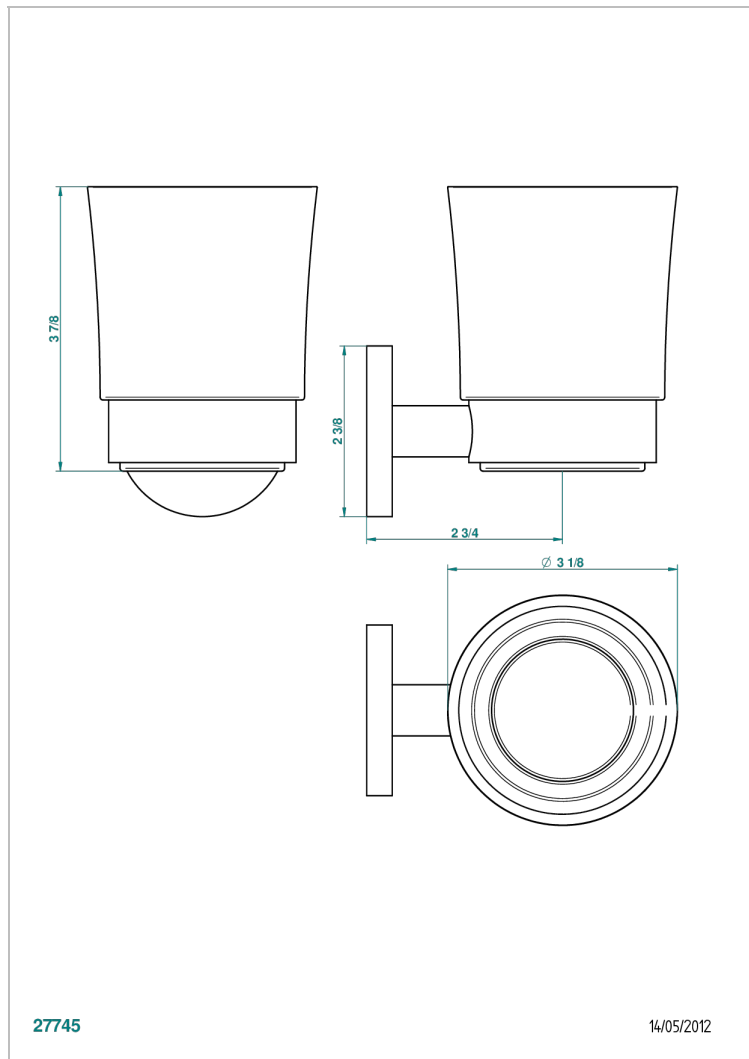

АНОА С ЧЕРНЫМИ РОГОВЫМИ ВСТАВКАМИ

G5D-536

Стакан настенный для зубных щёток

THG
PARIS

27745

14/05/2012

ХАРАКТЕРИСТИКИ

- Аноа с чёрными роговыми вставками
- Стакан настенный для зубных щёток