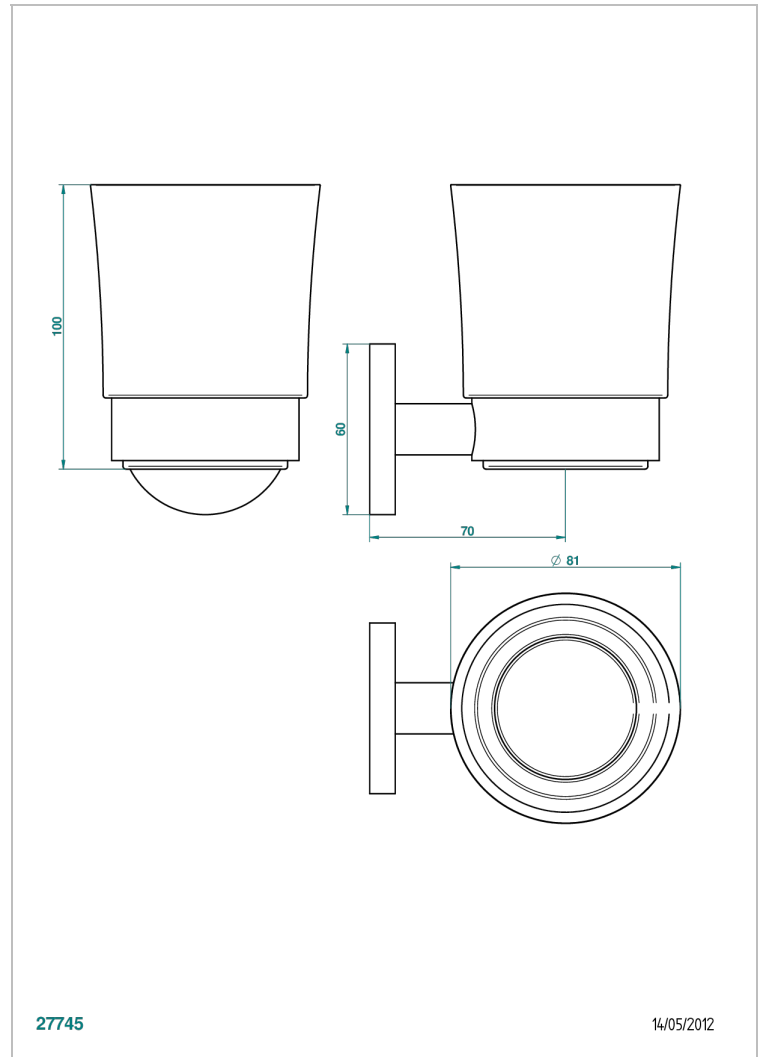

# NANO CON MANETAS

G5B-536

Portavaso mural con vaso de cristal

THG<sup>®</sup>  
PARIS

## CARACTERÍSTICAS

- Nano con manetas
- Portavaso mural con vaso de cristal