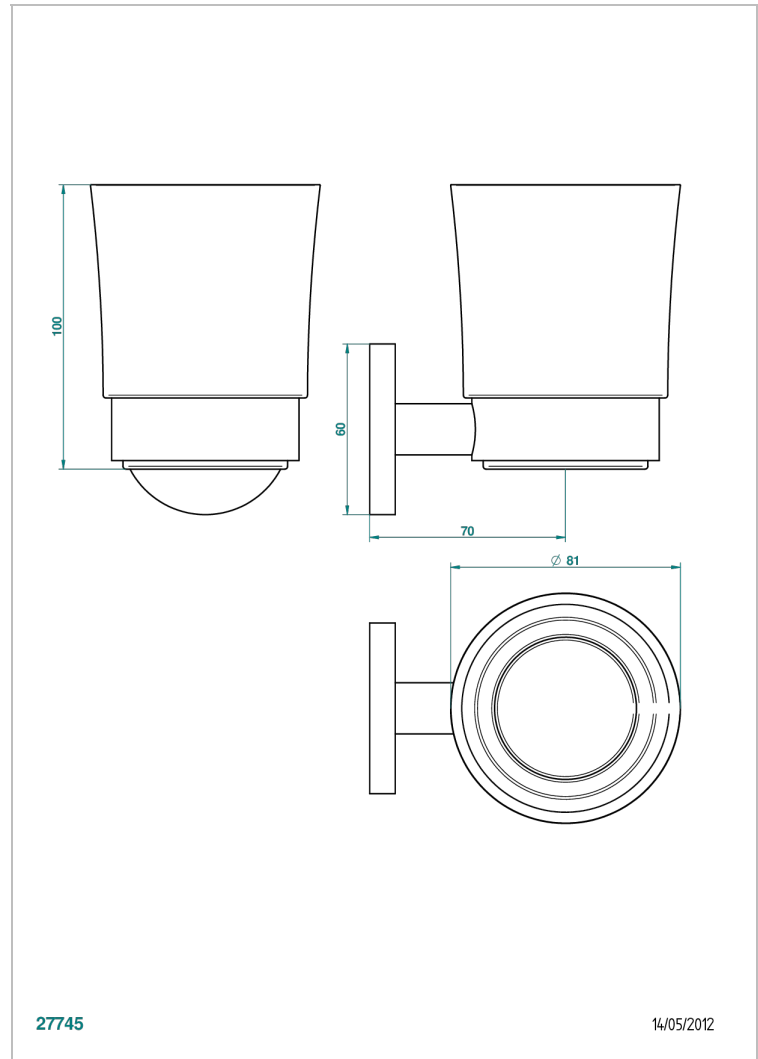

# NANO CON MANETAS

G5B-536

Portavaso mural con vaso de cristal

THG<sup>®</sup>  
PARIS

## CARACTERÍSTICAS

- Nano con manetas
- Portavaso mural con vaso de cristal