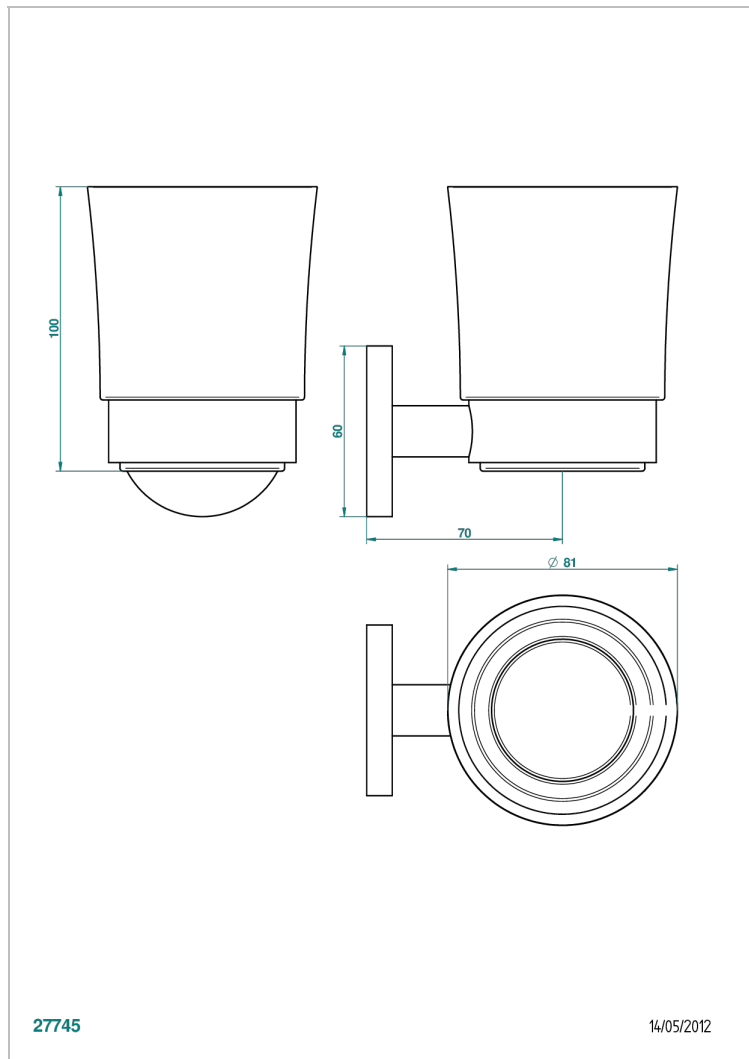

NANO С РУКОЯТКАМИ

G5B-536

Стакан настенный для зубных щёток

THG[®]
PARIS

27745

14/05/2012

ХАРАКТЕРИСТИКИ

- Nano с рукоятками
- Стакан настенный для зубных щёток