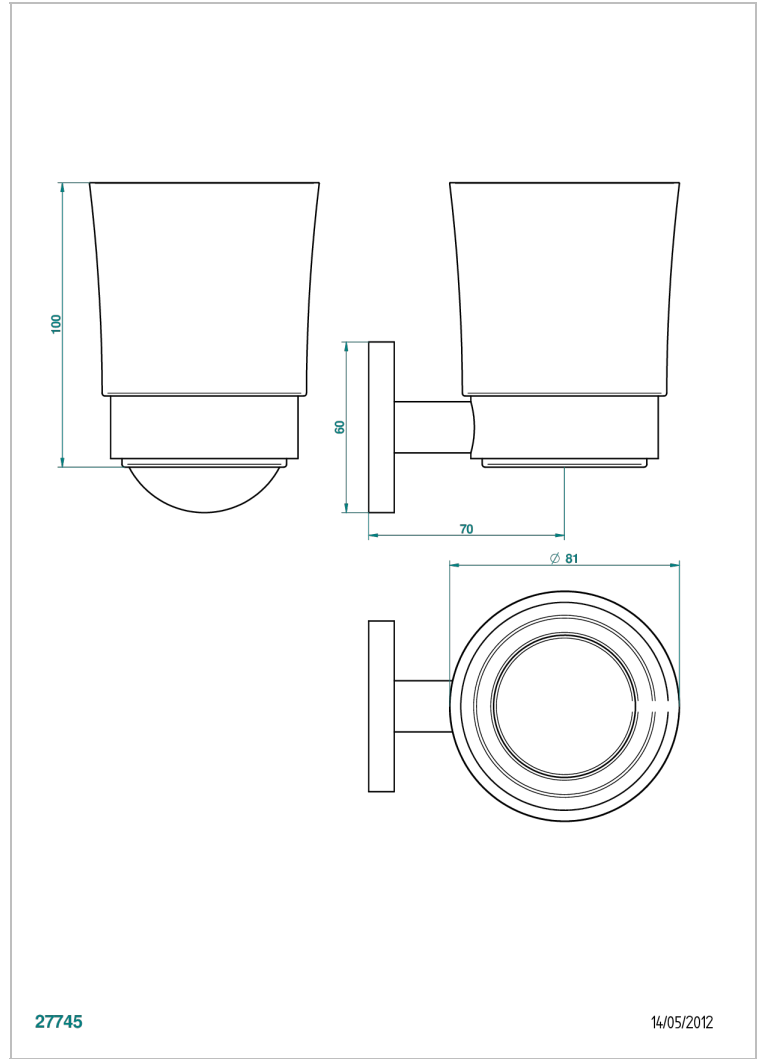

NANO WITH LEVER

G5B-536

壁挂式杯架，带杯子

THG[®]
PARIS

特色

- Nano with lever
- 壁挂式杯架，带杯子

可选饰面

Black ceram - D30
哑光浅金 - F31
哑光金 - F07
哑光铬 - CO2
哑光镍 - CO1
复古镍 - H28