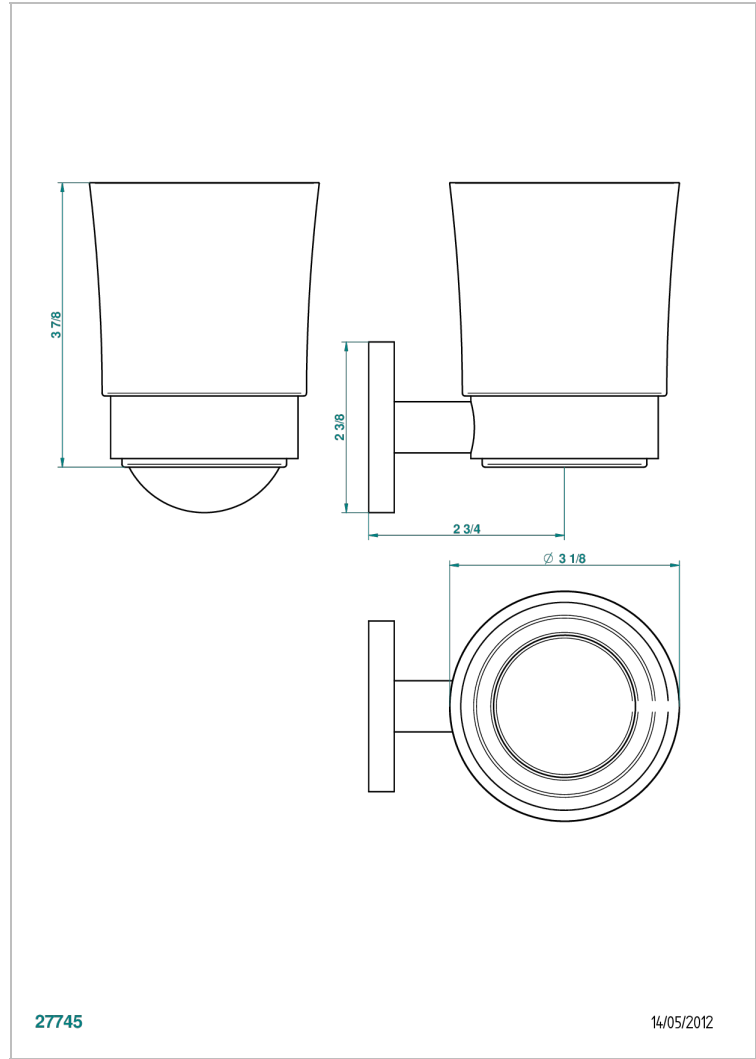

NANO С РУКОЯТКАМИ

G5B-536

Стакан настенный для зубных щёток

THG[®]
PARIS

27745

14/05/2012

ХАРАКТЕРИСТИКИ

- Nano с ручьятками
- Стакан настенный для зубных щёток