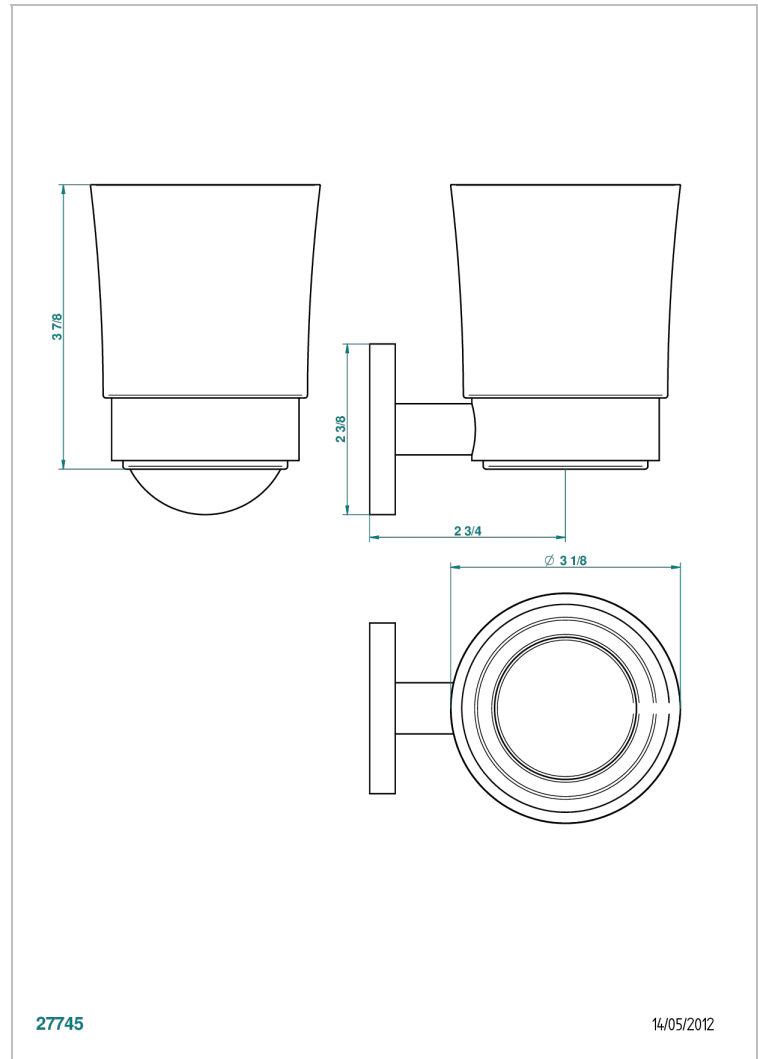

# NANO CON MANETAS

G5B-536

Portavaso mural con vaso de cristal

THG<sup>®</sup>  
PARIS

## CARACTERÍSTICAS

- Nano con manetas
- Portavaso mural con vaso de cristal