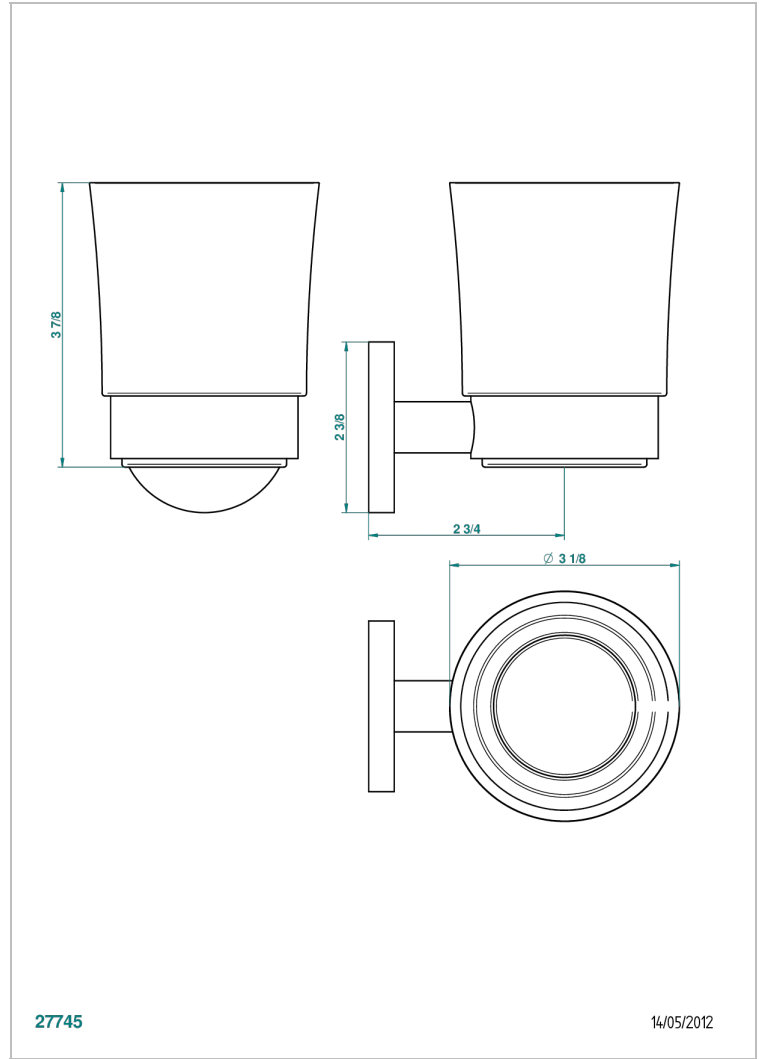

NANO WITH LEVER

G5B-536

壁挂式杯架，带杯子

THG[®]
PARIS

特色

- Nano with lever
- 壁挂式杯架，带杯子

可选饰面

Black ceram - D30
哑光浅金 - F31
哑光金 - F07
哑光铬 - CO2
哑光镍 - CO1
复古镍 - H28