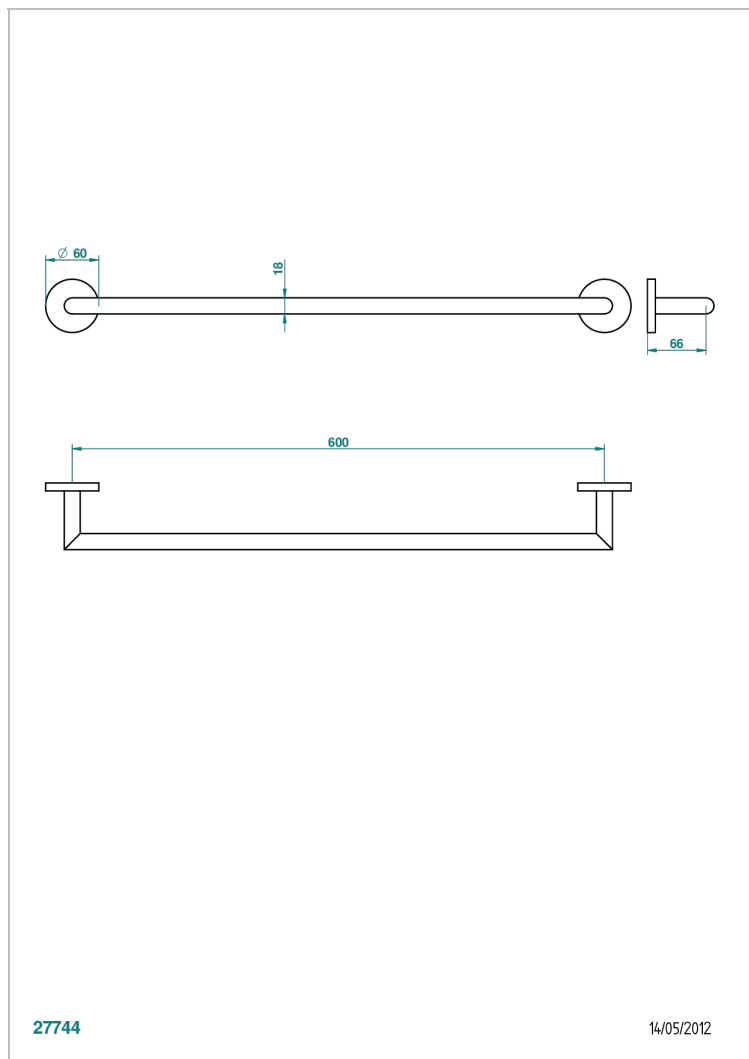

АНОА С ЧЕРНЫМИ РОГОВЫМИ ВСТАВКАМИ

G5D-521/60

Полотенцедержатель одинарный - фиксированная рейка: 600 мм Ø 18 мм

ХАРАКТЕРИСТИКИ

- Аноа с чёрными роговыми вставками
- Полотенцедержатель одинарный - фиксированная рейка: 600 мм Ø 18 мм

ДОСТУПНЫЕ ВАРИАНТЫ ПОКРЫТИЙ

Black ceram - D30
Золото - F01
Матовое золото - F07
Матовое светлое золото - F31
Матовый никель - C01
Матовый хром - C02

Никель - B01
Светлое золото - F30
Состаренный никель - H28
Хром - A02
Хром/золото - G02