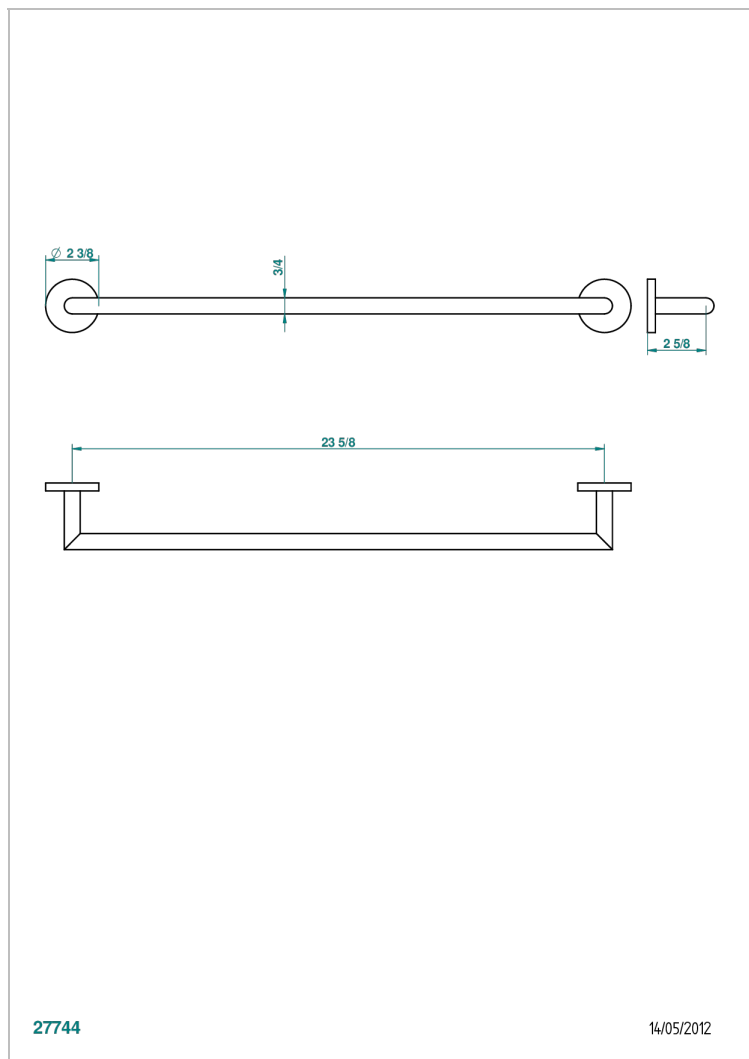

# АНОА С ЧЕРНЫМИ РОГОВЫМИ ВСТАВКАМИ

G5D-521/60

Полотенцедержатель одинарный - фиксированная рейка: 600 мм Ø 18 мм

27744

14/05/2012

## ХАРАКТЕРИСТИКИ

- Аноа с чёрными роговыми вставками
- Полотенцедержатель одинарный - фиксированная рейка: 600 мм Ø 18 мм