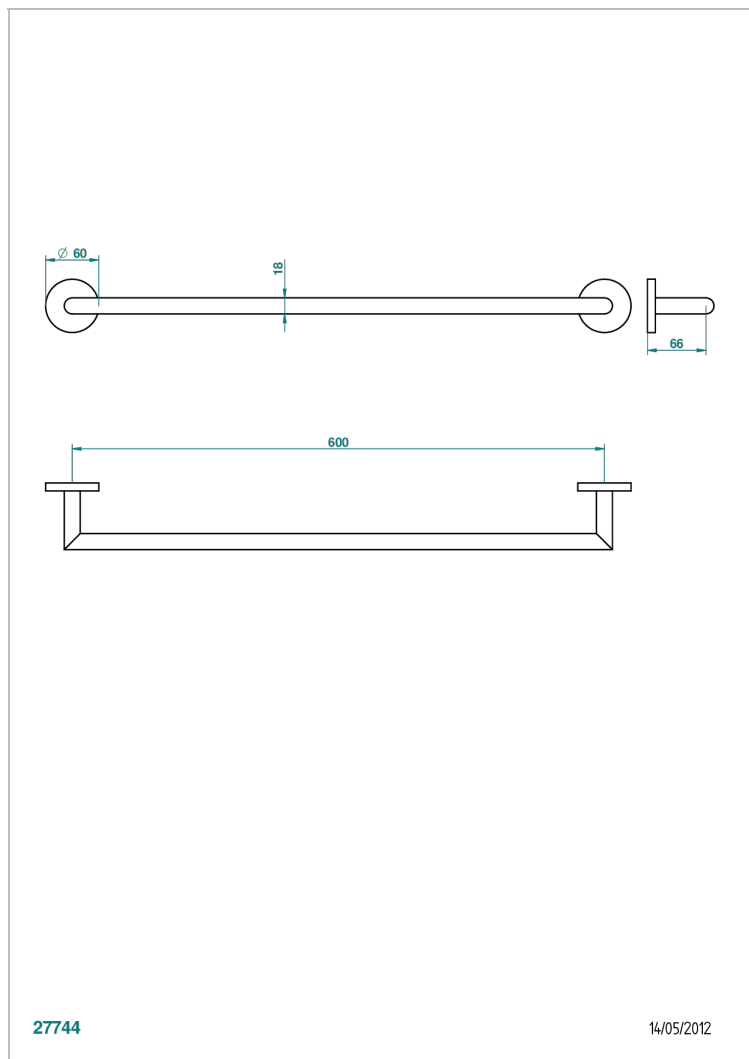

NANO A MANETTES

G5B-521/60

Porte-serviette 1 barre fixe long. 600 mm

THG[®]
PARIS

CARACTÉRISTIQUES

- Nano à manettes
- Porte-serviette 1 barre fixe long. 600 mm

FINITIONS DISPONIBLES

Chromé - A02
Chromé / doré - G02
Chromé mat - C02
Doré brillant - F01
Doré mat - F07
Nickel brillant - B01

Nickel mat - C01
Noir mat céramique - D30
Or pâle - F30
Or pâle mat - F31
Vieux nickel - H28