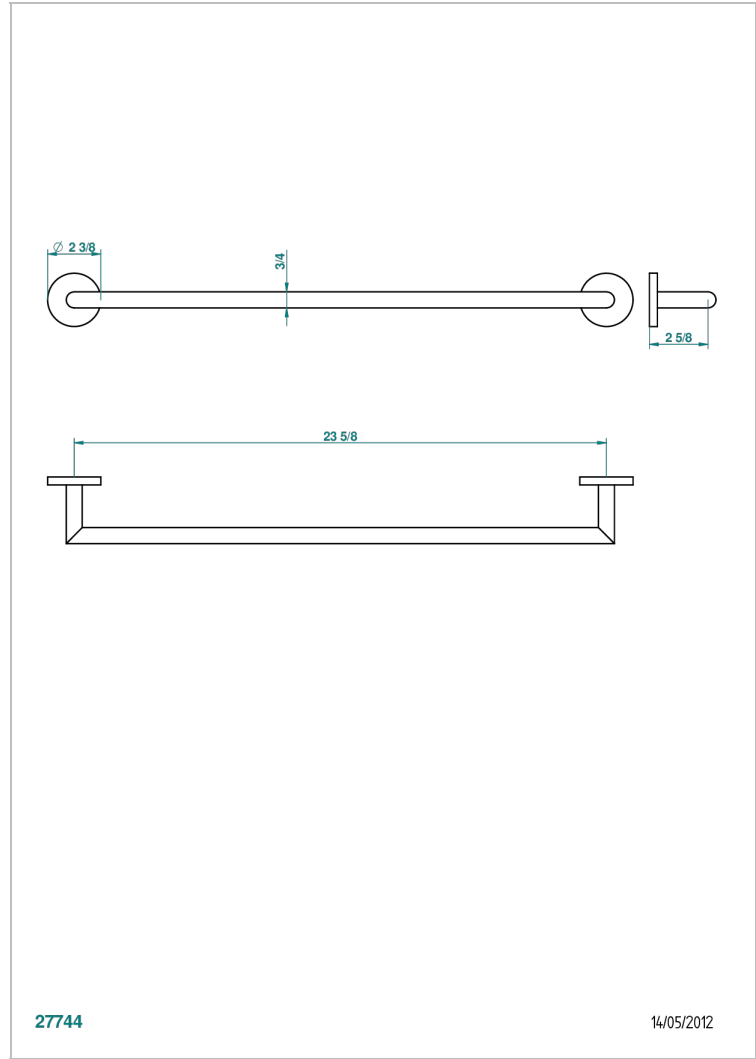

NANO CON MANETAS

G5B-521/60

Toallero lg 600 mm

THG[®]
PARIS

27744

14/05/2012

CARACTERÍSTICAS

- Nano con manetas
- Toallero lg 600 mm