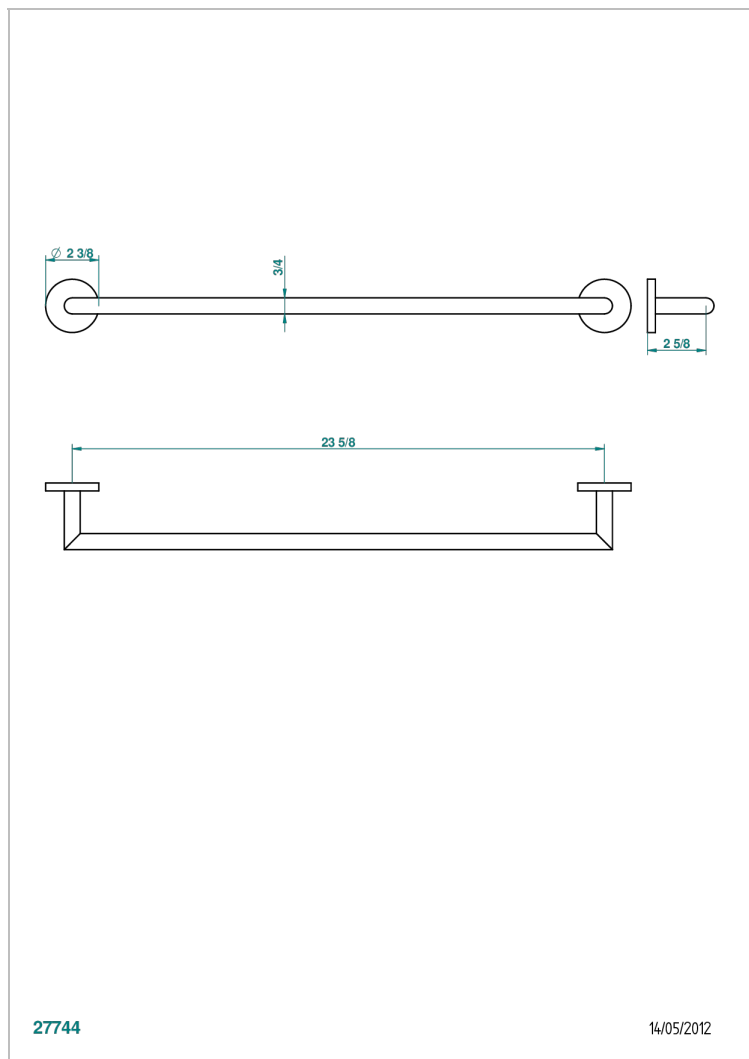

# NANO A MANETTES

G5B-521/60

Porte-serviette 1 barre fixe long. 600 mm

THG<sup>®</sup>  
PARIS

## CARACTÉRISTIQUES

- Nano à manettes
- Porte-serviette 1 barre fixe long. 600 mm