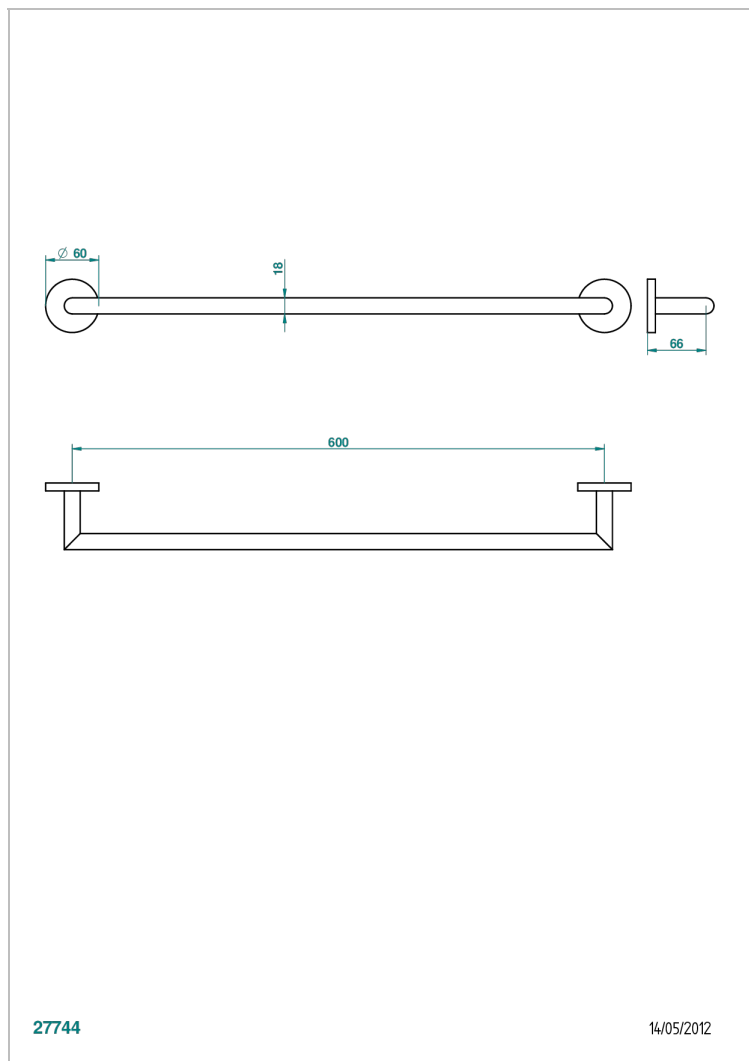

# NANO A MANETTES

G5B-521/60

Porte-serviette 1 barre fixe long. 600 mm

THG<sup>®</sup>  
PARIS

## CARACTÉRISTIQUES

- Nano à manettes
- Porte-serviette 1 barre fixe long. 600 mm