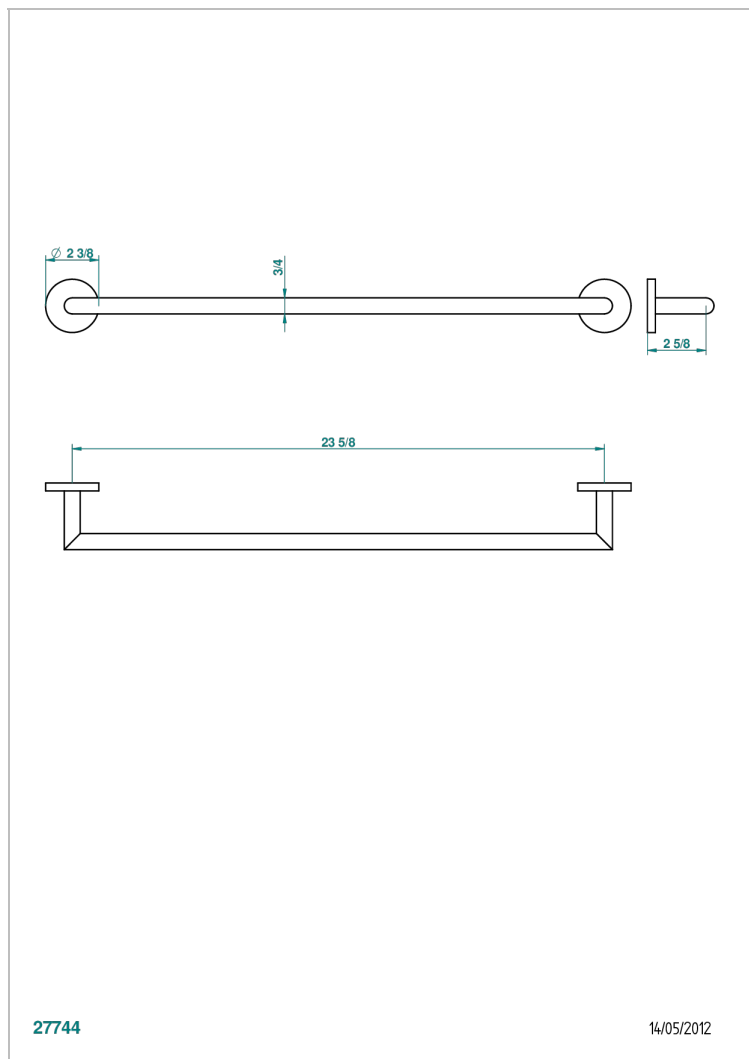

NANO A MANETTES

G5B-521/60

Porte-serviette 1 barre fixe long. 600 mm

THG[®]
PARIS

27744

14/05/2012

CARACTÉRISTIQUES

- Nano à manettes
- Porte-serviette 1 barre fixe long. 600 mm