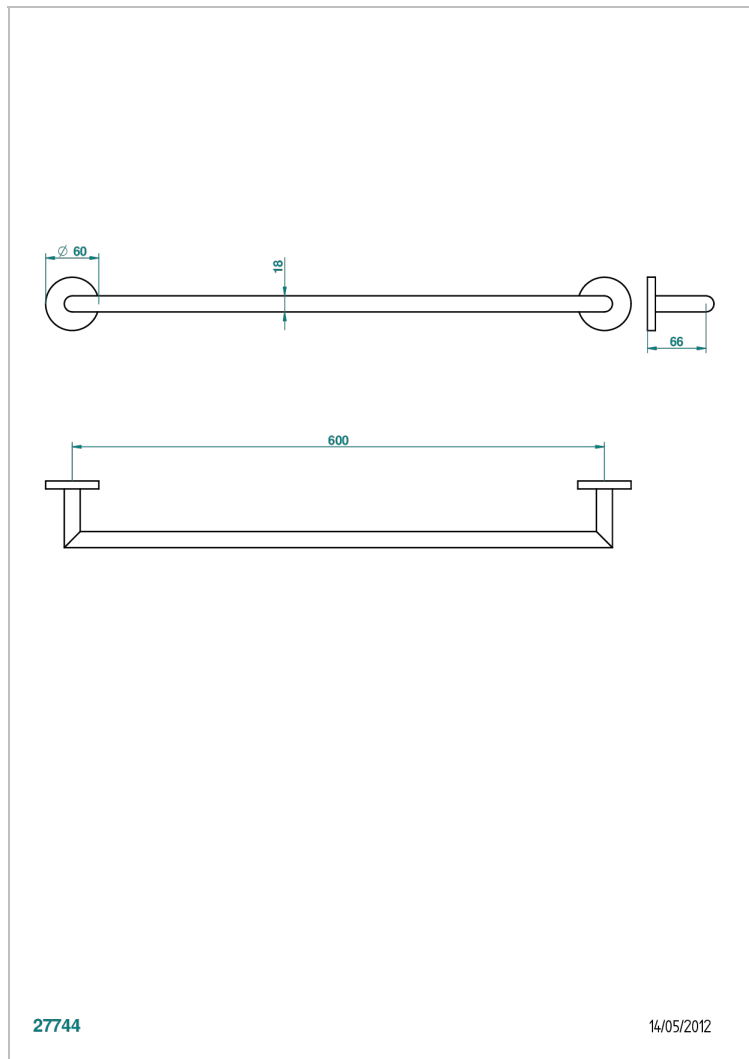

NANO С РУКОЯТКАМИ

G5B-521/60

THG[®]
PARIS

Полотенцедержатель одинарный - фиксированная рейка: 600 мм Ø 18 мм

ХАРАКТЕРИСТИКИ

- Nano с рукоятками
- Полотенцедержатель одинарный - фиксированная рейка: 600 мм Ø 18 мм

ДОСТУПНЫЕ ВАРИАНТЫ ПОКРЫТИЙ

Black ceram - D30
Золото - F01
Матовое золото - F07
Матовое светлое золото - F31
Матовый никель - C01
Матовый хром - C02

Никель - B01
Светлое золото - F30
Состаренный никель - H28
Хром - A02
Хром/золото - G02