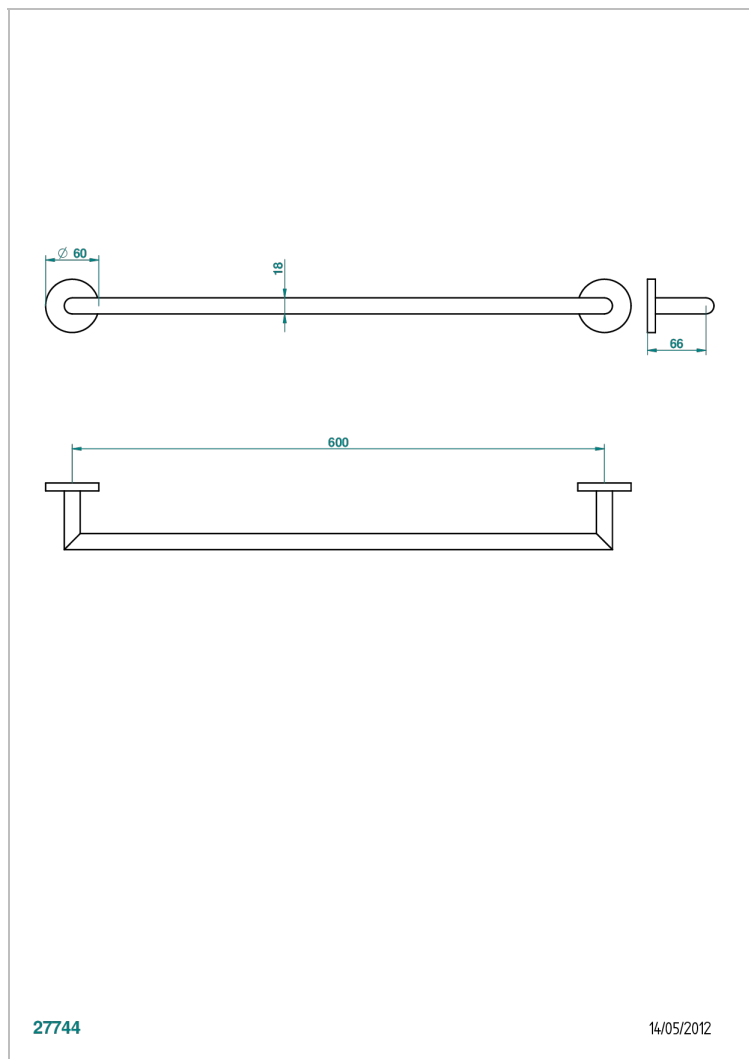

# NANO A MANETTES

G5B-521/60

Porte-serviette 1 barre fixe long. 600 mm

THG<sup>®</sup>  
PARIS

## CARACTÉRISTIQUES

- Nano à manettes
- Porte-serviette 1 barre fixe long. 600 mm