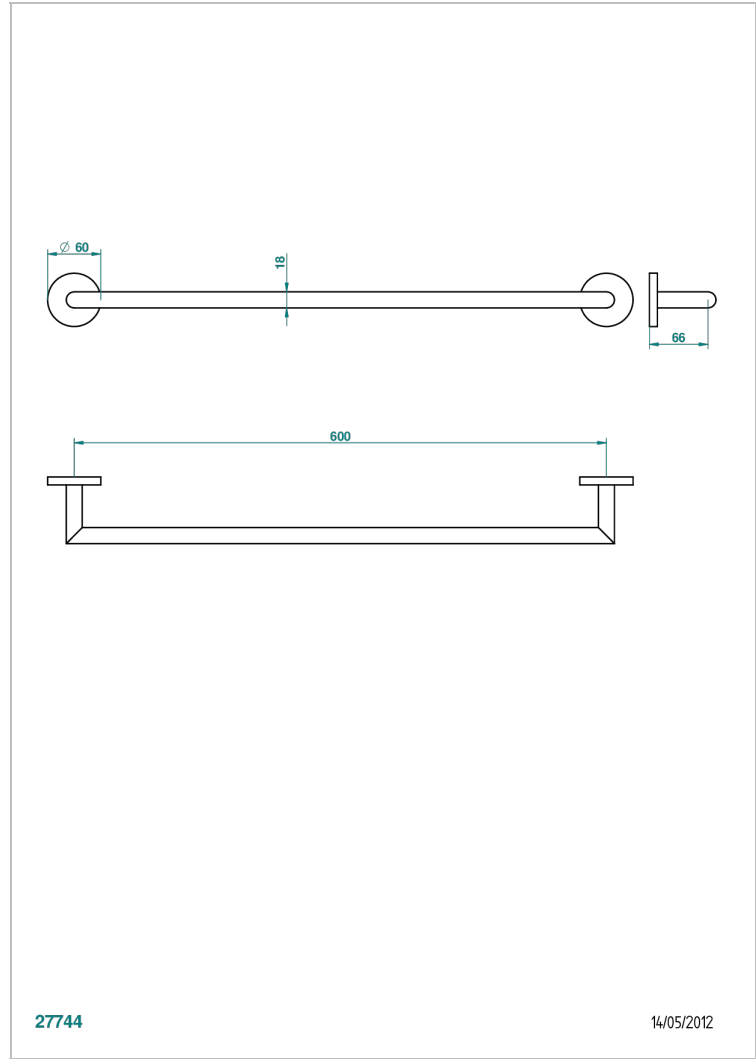

NANO CON MANETAS

G5B-521/60

Toallero lg 600 mm

THG[®]
PARIS

CARACTERÍSTICAS

- Nano con manetas
- Toallero lg 600 mm

ACABADOS DISPONIBLES

Cerámica negra mate - D30
Cromo - A02
Cromo / dorado - G02
Cromo mate - C02
Dorado - F01
Dorado mate - F07

Dorado pálido - F30
Dorado pálido mate (sin barniz) - F31
Níquel - B01
Níquel mate - C01
Níquel viejo - H28