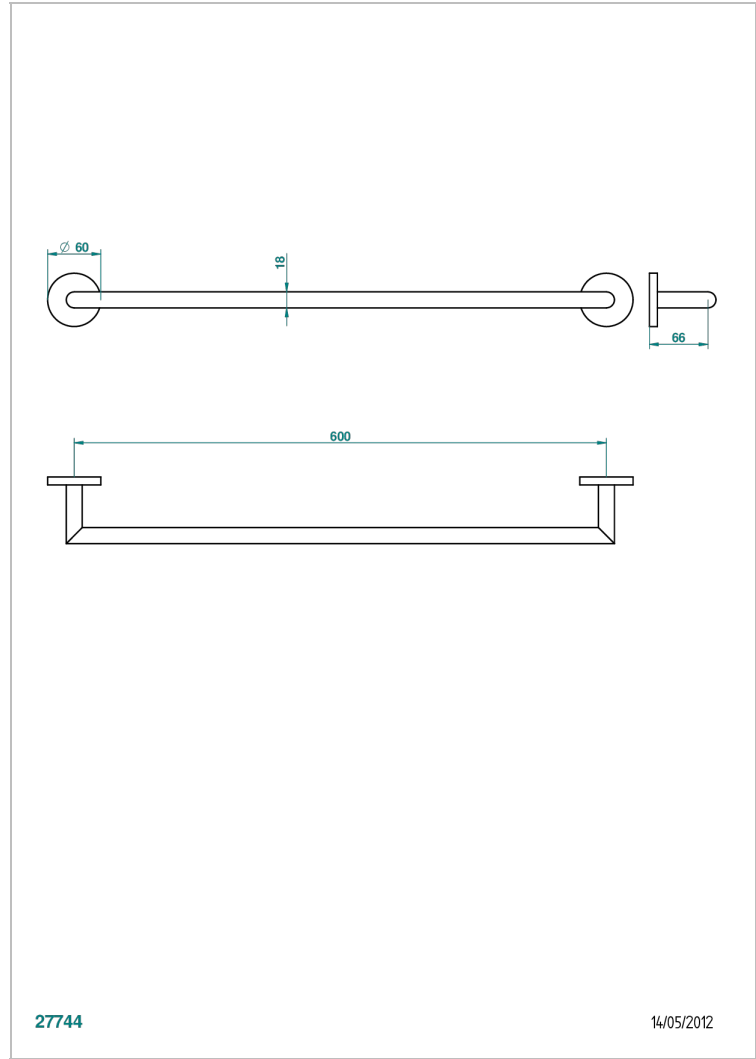

# NANO WITH LEVER

G5B-521/60

单杆固定毛巾架 长600毫米

THG<sup>®</sup>  
PARIS

27744

14/05/2012

## 特色

- Nano with lever
- 单杆固定毛巾架 长600毫米

## 可选饰面

Black ceram - D30  
哑光浅金 - F31  
哑光金 - F07  
哑光铬 - C02  
哑光镍 - C01  
复古镍 - H28

抛光金 (24K金) - F01  
抛光铬 - A02  
抛光铬/抛光金 - G02  
抛光镍 - B01  
浅金 - F30