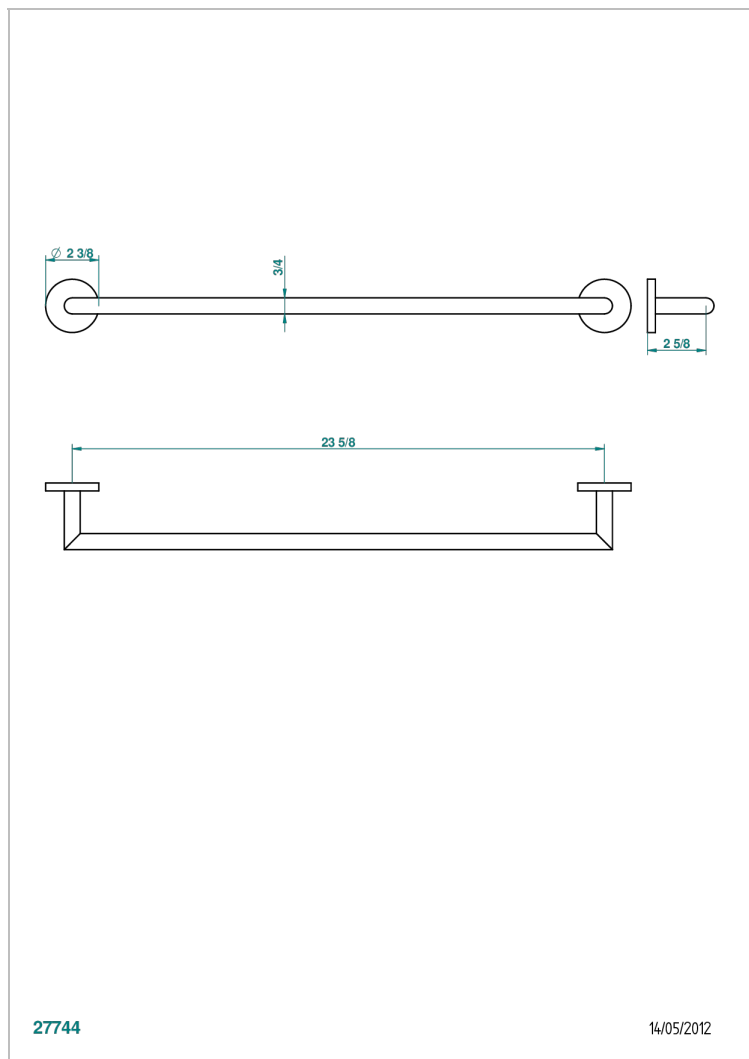

NANO С РУКОЯТКАМИ

G5B-521/60

Полотенцедержатель одинарный - фиксированная рейка: 600 мм Ø 18 мм

THG[®]
PARIS

27744

14/05/2012

ХАРАКТЕРИСТИКИ

- Nano с рукоятками
- Полотенцедержатель одинарный - фиксированная рейка: 600 мм Ø 18 мм