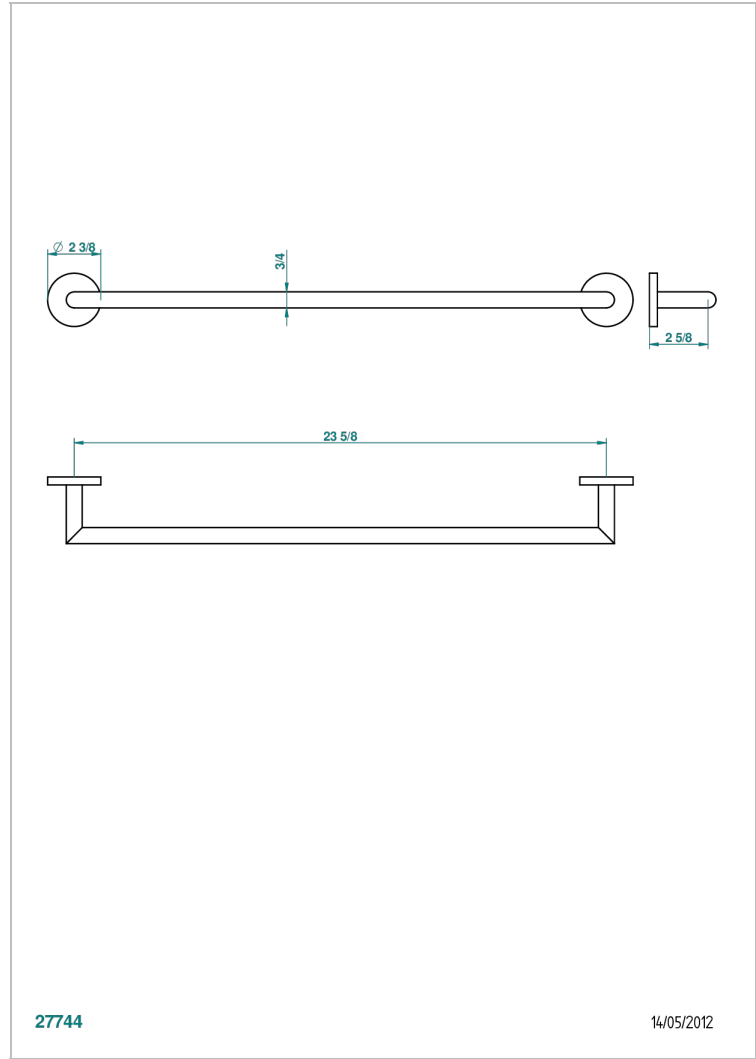

NANO WITH LEVER

G5B-521/60

单杆固定毛巾架 长600毫米

THG[®]
PARIS

特色

- Nano with lever
- 单杆固定毛巾架 长600毫米

可选饰面

Black ceram - D30
哑光浅金 - F31
哑光金 - F07
哑光铬 - C02
哑光镍 - C01
复古镍 - H28