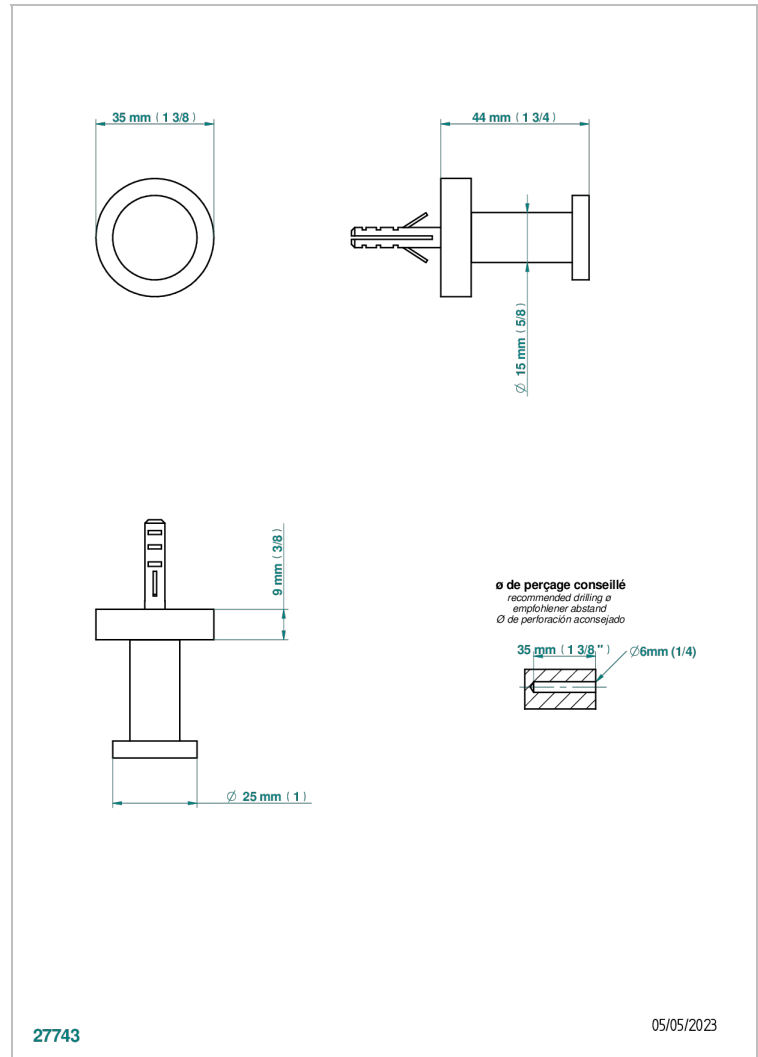

# NANO A MANETTES

G5B-517

Porte-peignoir

THG<sup>®</sup>  
PARIS

## CARACTÉRISTIQUES

- Accessoire en laiton