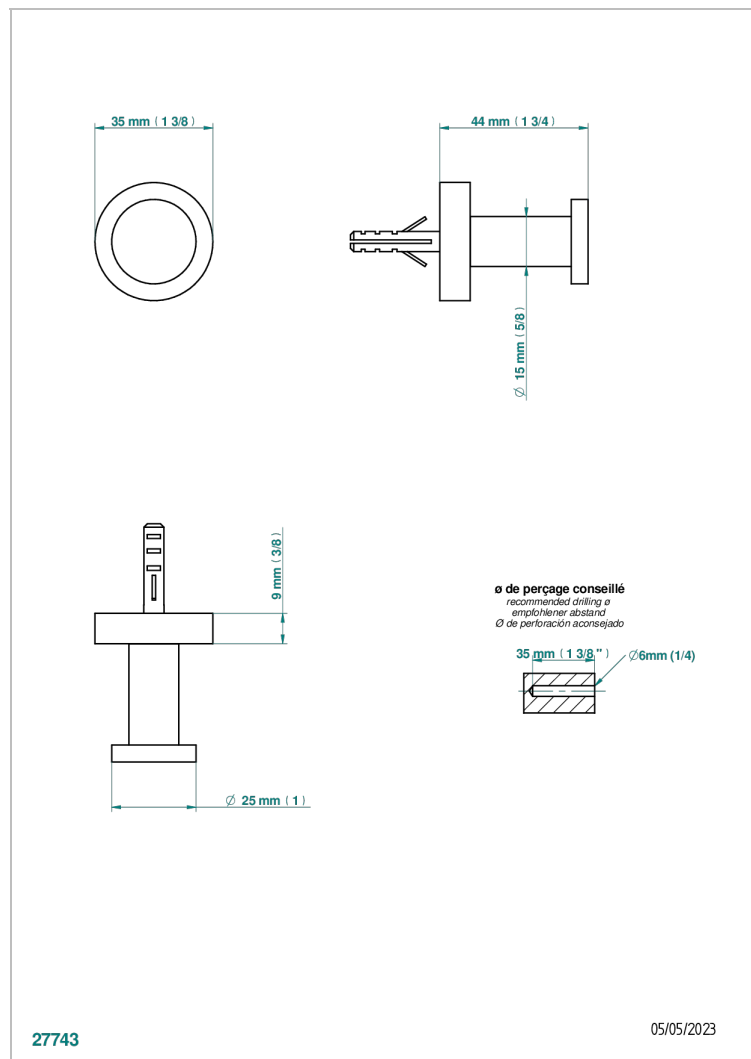

NANO CON MANETAS

G5B-517

Percha de baño

THG[®]
PARIS

CARACTERÍSTICAS

- Nano con manetas
- Percha de baño

ACABADOS DISPONIBLES

Cerámica negra mate - D30
Cromo - A02
Cromo / dorado - G02
Cromo mate - C02
Dorado - F01
Dorado mate - F07

Dorado pálido - F30
Dorado pálido mate (sin barniz) - F31
Níquel - B01
Níquel mate - C01
Níquel viejo - H28