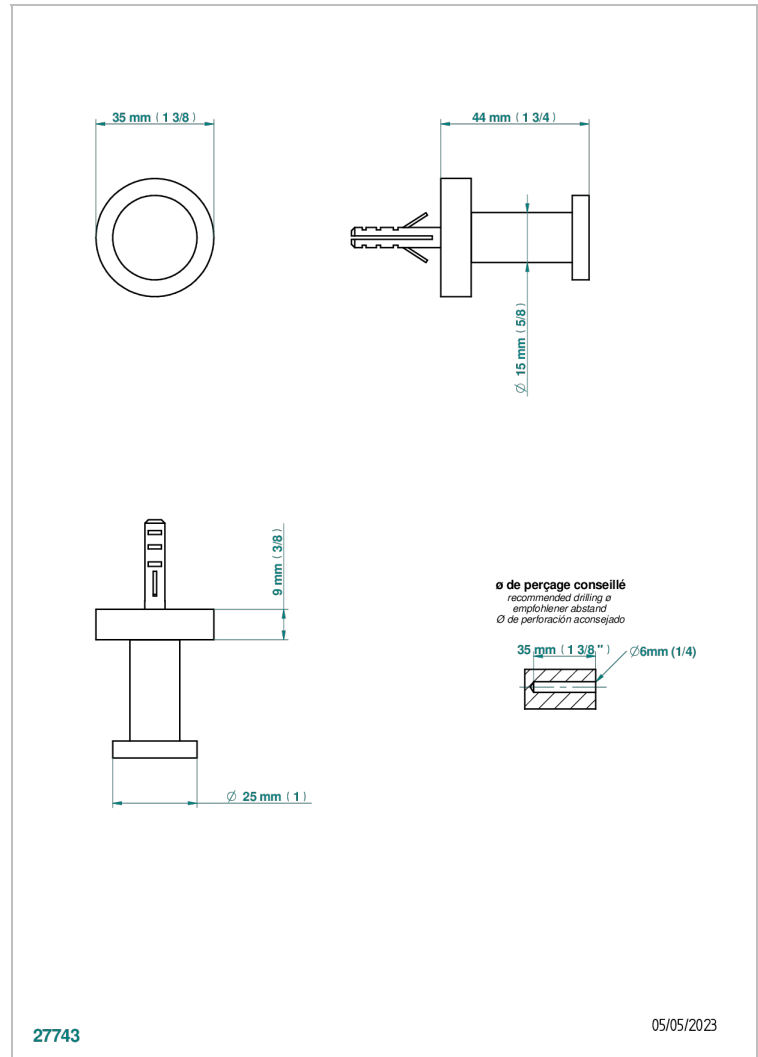

NANO A MANETTES

G5B-517

Porte-peignoir

THG[®]
PARIS

CARACTÉRISTIQUES

- Accessoire en laiton

FINITIONS DISPONIBLES

Chromé - A02
Chromé / doré - G02
Chromé mat - C02
Doré brillant - F01
Doré mat - F07
Nickel brillant - B01

Nickel mat - C01
Noir mat céramique - D30
Or pâle - F30
Or pâle mat - F31
Vieux nickel - H28