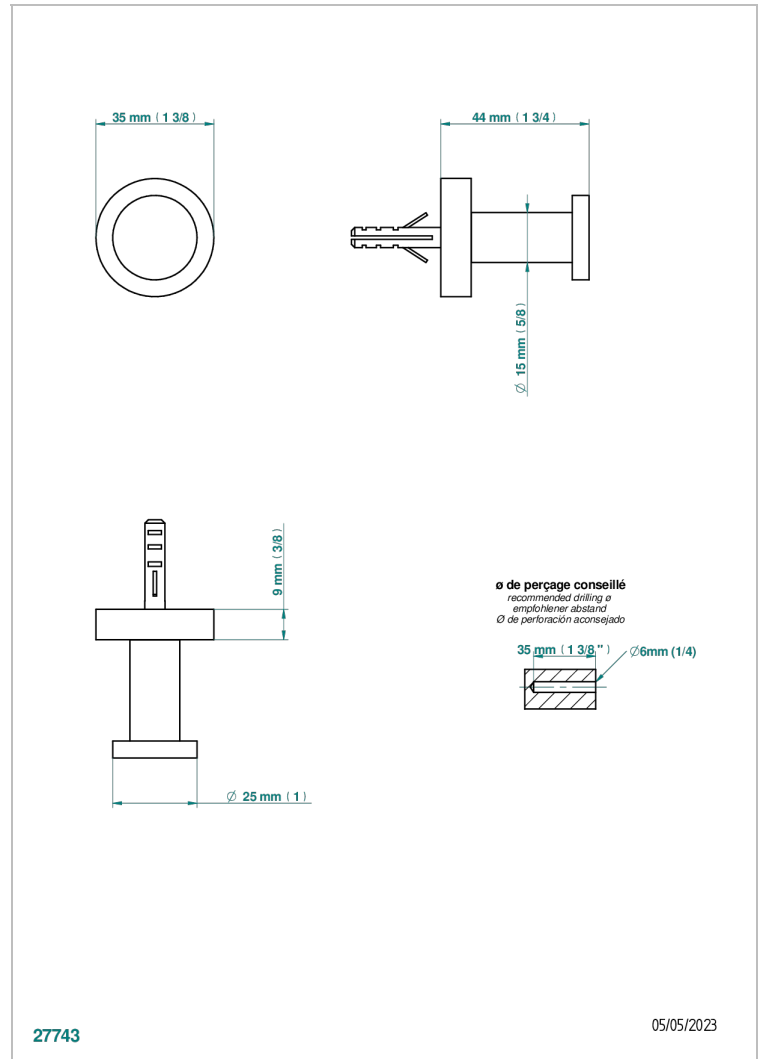

NANO CON MANETAS

G5B-517

Percha de baño

THG[®]
PARIS

CARACTERÍSTICAS

- Nano con manetas
- Percha de baño

ACABADOS DISPONIBLES

Cerámica negra mate - D30
Cromo - A02
Cromo / dorado - G02
Cromo mate - C02
Dorado - F01
Dorado mate - F07

Dorado pálido - F30
Dorado pálido mate (sin barniz) - F31
Níquel - B01
Níquel mate - C01
Níquel viejo - H28