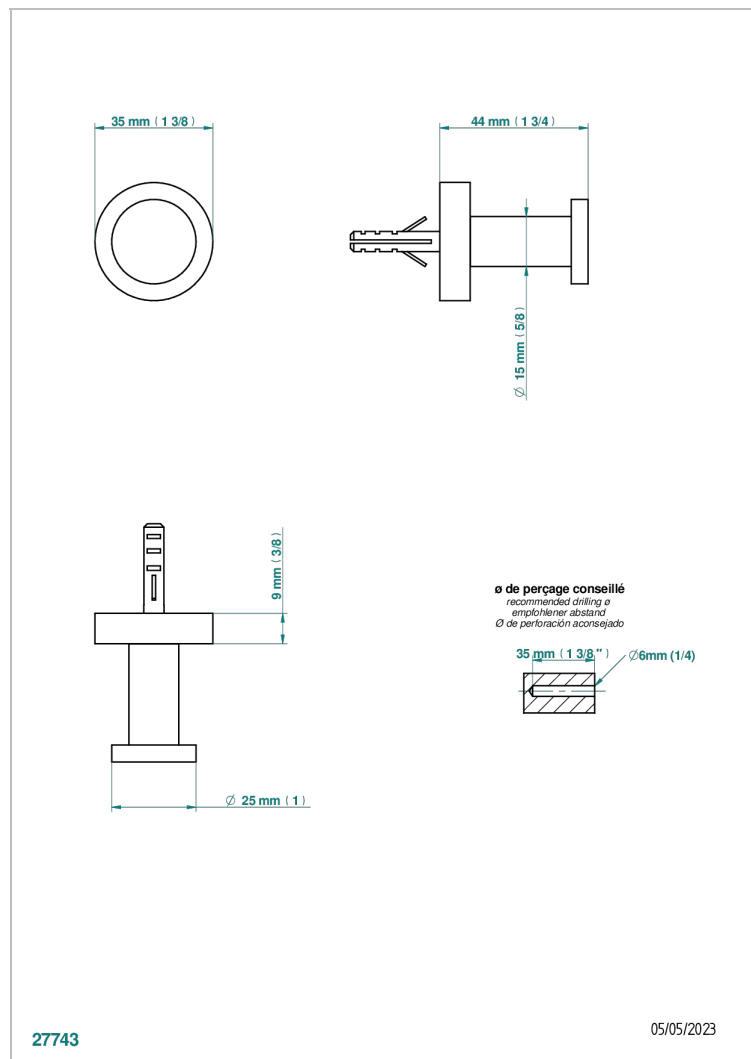

NANO A MANETTES

G5B-517

Porte-peignoir

THG[®]
PARIS

CARACTÉRISTIQUES

- Accessoire en laiton

FINITIONS DISPONIBLES

Chromé - A02
Chromé / doré - G02
Chromé mat - C02
Doré brillant - F01
Doré mat - F07
Nickel brillant - B01

Nickel mat - C01
Noir mat céramique - D30
Or pâle - F30
Or pâle mat - F31
Vieux nickel - H28