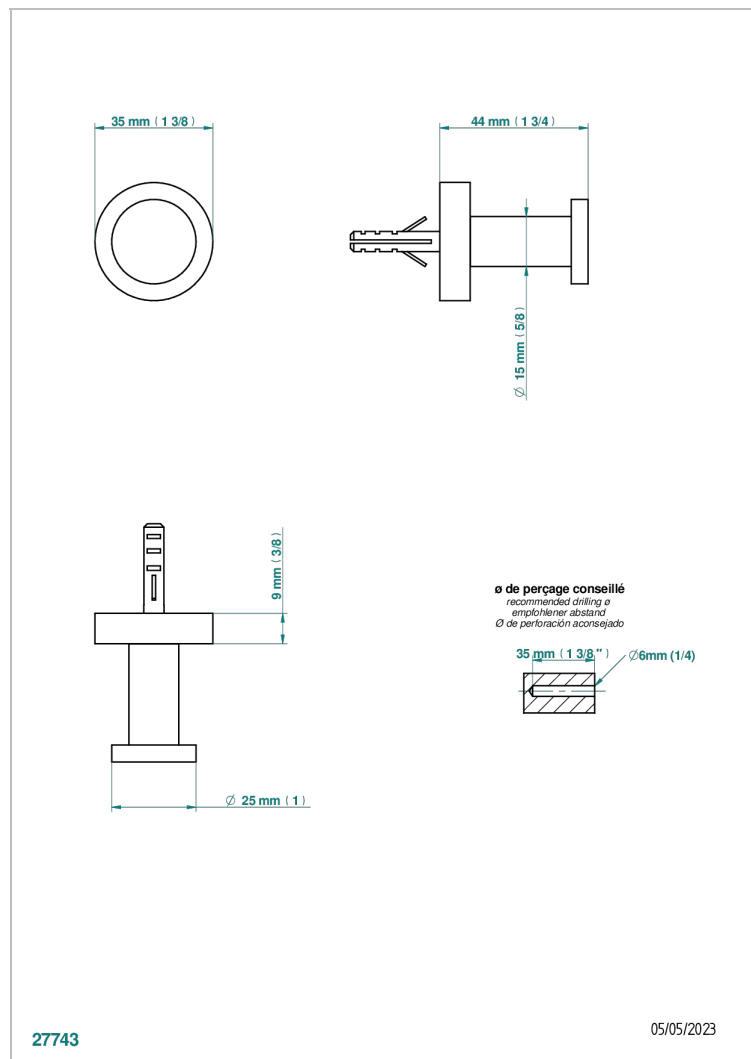

# NANO CON MANETAS

G5B-517

Percha de baño

THG<sup>®</sup>  
PARIS

## CARACTERÍSTICAS

- Nano con manetas
- Percha de baño