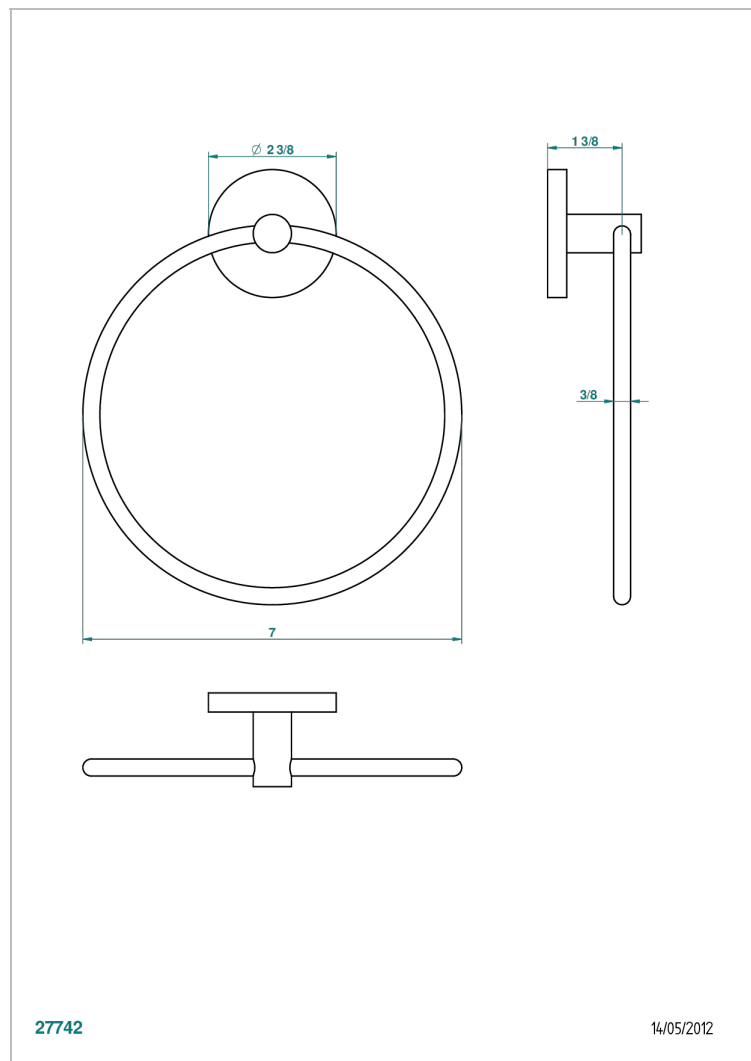

NANO A MANETTES

G5B-504P

Anneau porte-serviette

THG[®]
PARIS

CARACTÉRISTIQUES

- Nano à manettes
- Anneau porte-serviette

FINITIONS DISPONIBLES

Chromé - A02
Chromé / doré - G02
Chromé mat - C02
Doré brillant - F01
Doré mat - F07
Nickel brillant - B01

Nickel mat - C01
Noir mat céramique - D30
Or pâle - F30
Or pâle mat - F31
Vieux nickel - H28